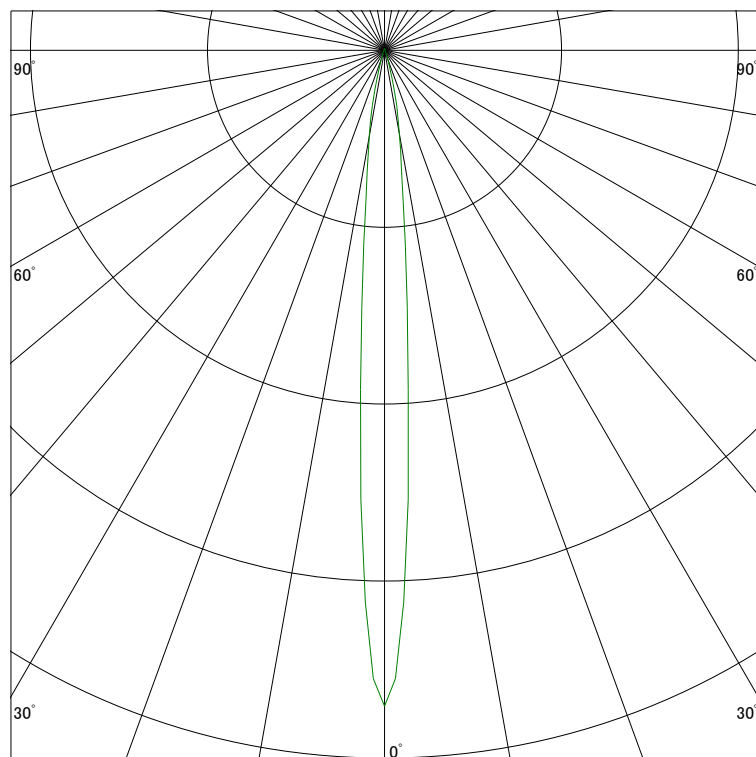

配光曲線

ライティング創

器具型番 SDL83761WW-(W・B)V
ランプ LED9.5W 3500K Ra90
1/2ビーム角 8°

断面

スケーリング 5000 Cd
10000
15000
20000

1000ルーメン当たりの光度値

水平面照度

ライティング創

器具型番 SDL83761WW-(W・B)V
ランプ LED9.5W 3500K Ra90
ランプ光束 375 Lm
1/2照度角 8°

断面

スケーリング 5000 Lx
2000
1000
500