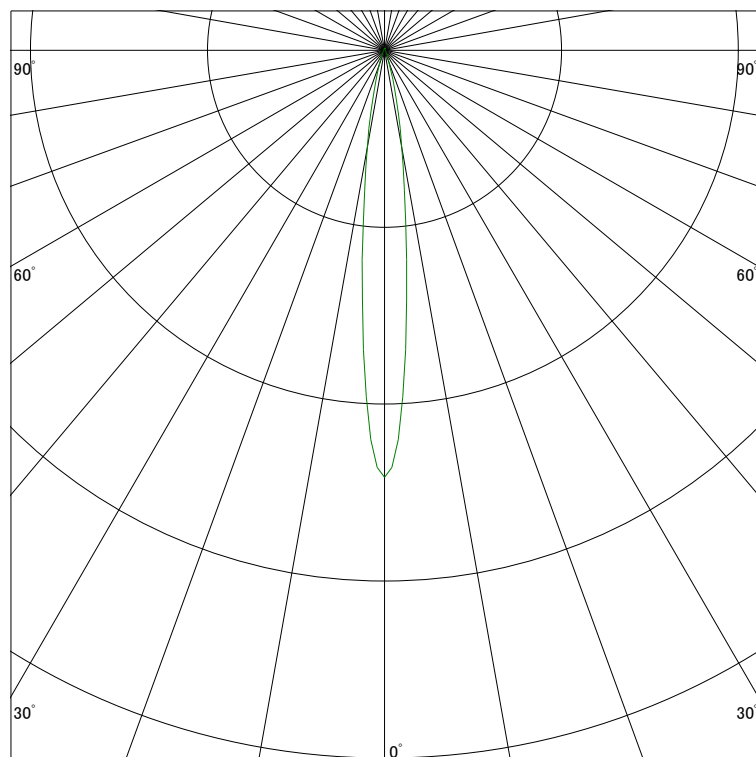

### 配光曲線

ライティング創

器具型番 SDL83761WW-(W・B)N  
ランプ LED9.5W 3500K Ra90  
1/2ビーム角 12°

断面

スケーリング 5000 Cd  
10000  
15000  
20000

1000ルーメン当たりの光度値

### 水平面照度

ライティング創

器具型番 SDL83761WW-(W・B)N  
ランプ LED9.5W 3500K Ra90  
ランプ光束 356 Lm  
1/2照度角 12°

断面

スケーリング 5000 Lx  
2000  
1000  
500