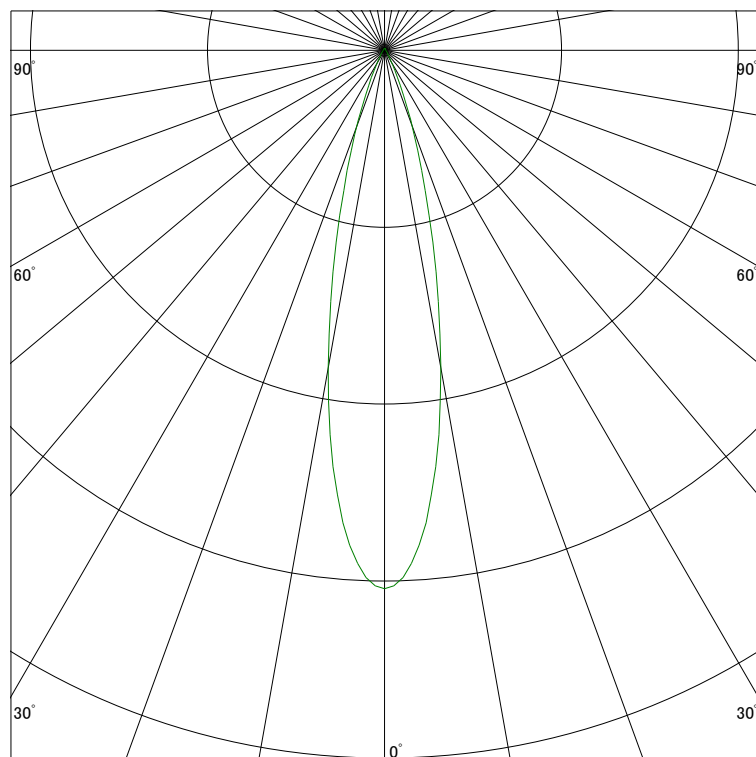

### 配光曲線

ライティング創

器具型番 SDL83761WW-(W・B)F  
ランプ LED9.5W 3500K Ra90  
1/2ビーム角 23°

断面

スケーリング 1500 Cd  
3000  
4500  
6000

1000ルーメン当たりの光度値

### 水平面照度

ライティング創

器具型番 SDL83761WW-(W・B)F  
ランプ LED9.5W 3500K Ra90  
ランプ光束 416 Lm  
1/2照度角 22°

断面

スケーリング 2000 Lx  
1000  
500  
200