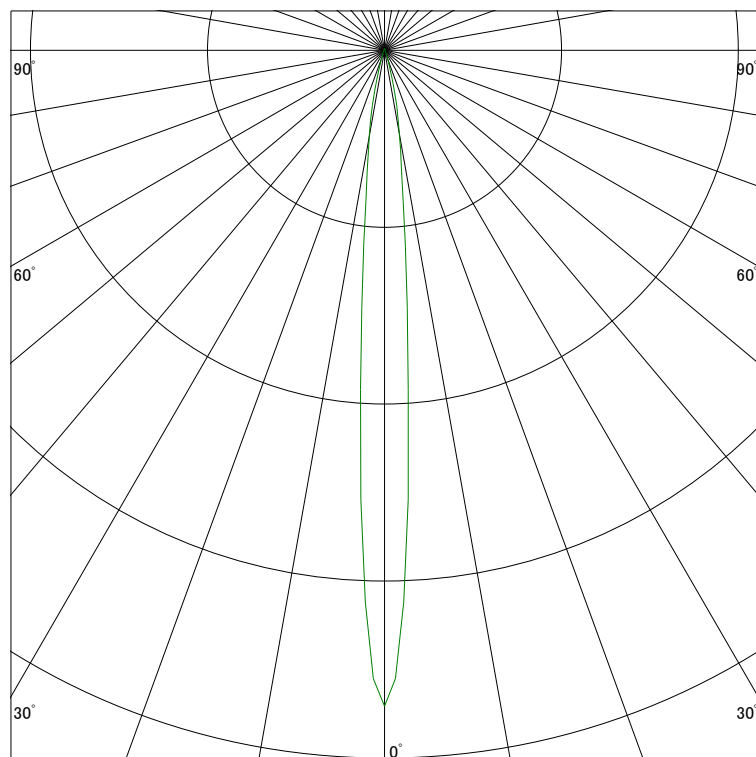

### 配光曲線

ライティング創

器具型番 SDL83761W-(W・B)V  
ランプ LED9.5W 4000K Ra90  
1/2ビーム角 8°

断面

スケーリング 5000 Cd  
10000  
15000  
20000

1000ルーメン当たりの光度値

### 水平面照度

ライティング創

器具型番 SDL83761W-(W・B)V  
ランプ LED9.5W 4000K Ra90  
ランプ光束 375 Lm  
1/2照度角 8°

断面

スケーリング 5000 Lx  
2000  
1000  
500