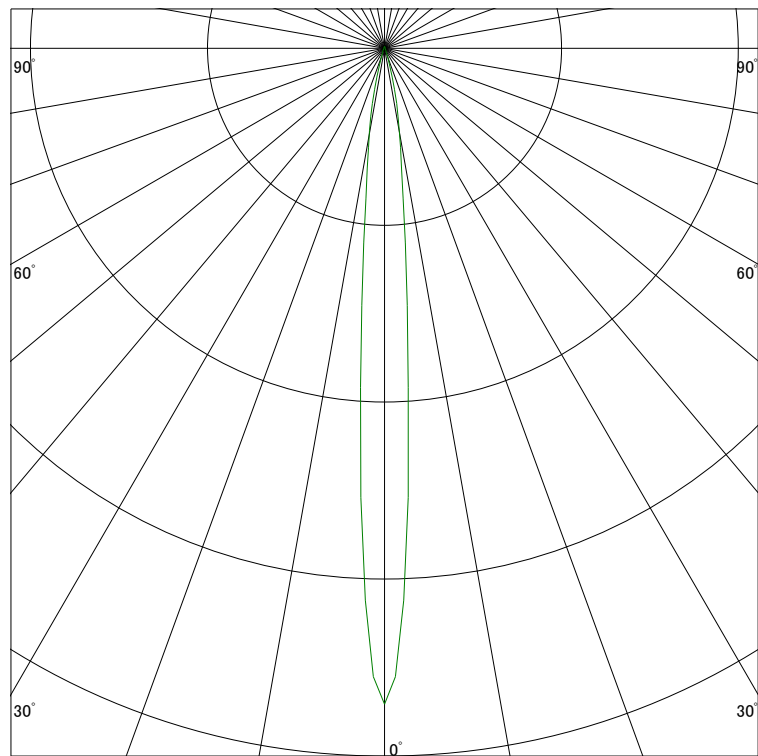

配光曲線

ライティング創

器具型番 SDL83761LL-(W・B)V
ランプ LED9.5W 2700K Ra90
1/2ビーム角 8°

断面

スケーリング 5000 Cd
10000
15000
20000

1000ルーメン当たりの光度値

水平面照度

ライティング創

器具型番 SDL83761LL-(W・B)V
ランプ LED9.5W 2700K Ra90
ランプ光束 375 Lm
1/2照度角 8°

断面

スケーリング 5000 Lx
2000
1000
500