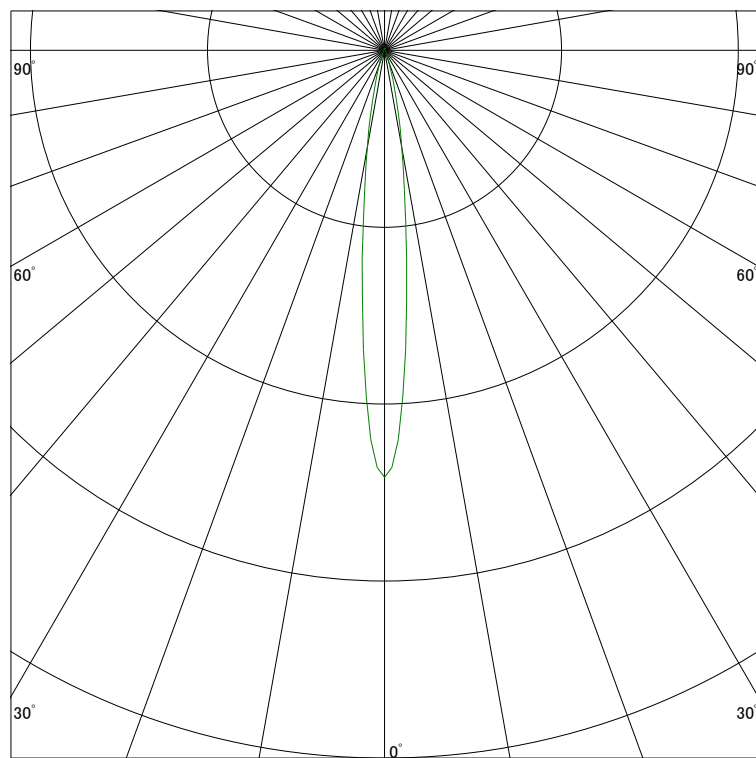

配光曲線

ライティング創

器具型番 SDL83761LL-(W・B)N
ランプ LED9.5W 2700K Ra90
1/2ビーム角 12°

断面

スケーリング 5000 Cd
10000
15000
20000

1000ルーメン当たりの光度値

水平面照度

ライティング創

器具型番 SDL83761LL-(W・B)N
ランプ LED9.5W 2700K Ra90
ランプ光束 356 Lm
1/2照度角 12°

断面

スケーリング 5000 Lx
2000
1000
500