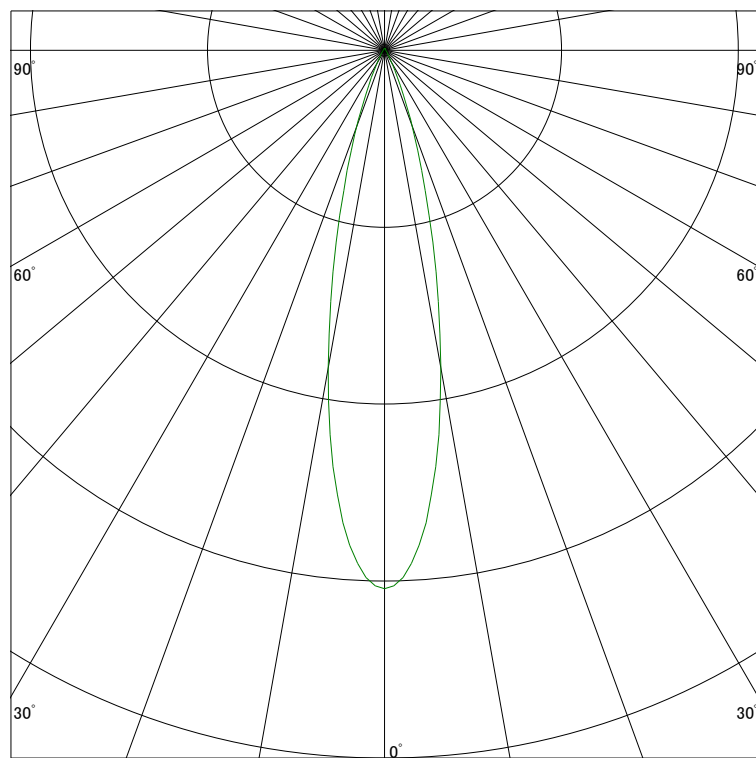

配光曲線

ライティング創

器具型番 SDL83761LL-(W・B)F
ランプ LED9.5W 2700K Ra90
1/2ビーム角 23°

断面

スケーリング 1500 Cd
3000
4500
6000

1000ルーメン当たりの光度値

水平面照度

ライティング創

器具型番 SDL83761LL-(W・B)F
ランプ LED9.5W 2700K Ra90
ランプ光束 416 Lm
1/2照度角 22°

断面

スケーリング 2000 Lx
1000
500
200