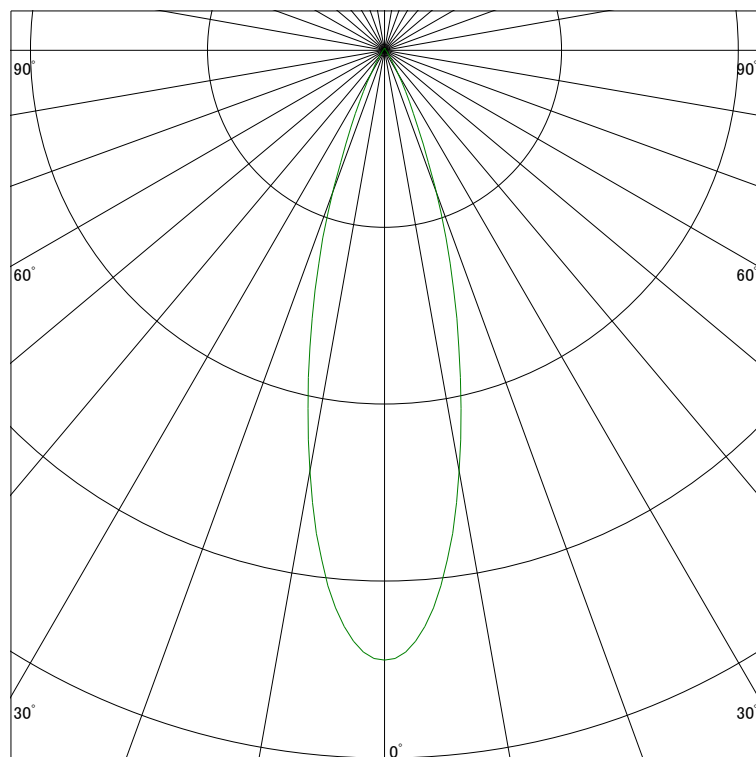

### 配光曲線

ライティング創

器具型番 SDL83761L-(W・B)W  
ランプ LED9.5W 3000K Ra90  
1/2ビーム角 29°

断面

スケーリング 1000 Cd  
2000  
3000  
4000

1000ルーメン当たりの光度値

### 水平面照度

ライティング創

器具型番 SDL83761L-(W・B)W  
ランプ LED9.5W 3000K Ra90  
ランプ光束 435 Lm  
1/2照度角 26°

断面

スケーリング 1000 Lx  
500  
200  
100