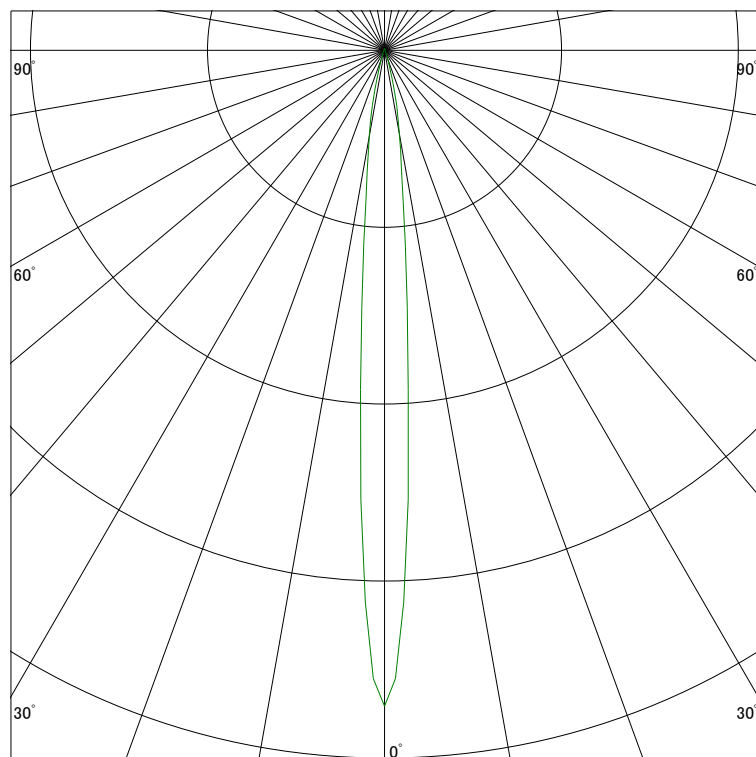

### 配光曲線

ライティング創

器具型番 SDL83761L-(W・B)V  
ランプ LED9.5W 3000K Ra90  
1/2ビーム角 8°

断面

スケーリング 5000 Cd  
10000  
15000  
20000

1000ルーメン当たりの光度値

### 水平面照度

ライティング創

器具型番 SDL83761L-(W・B)V  
ランプ LED9.5W 3000K Ra90  
ランプ光束 375 Lm  
1/2照度角 8°

断面

スケーリング 5000 Lx  
2000  
1000  
500