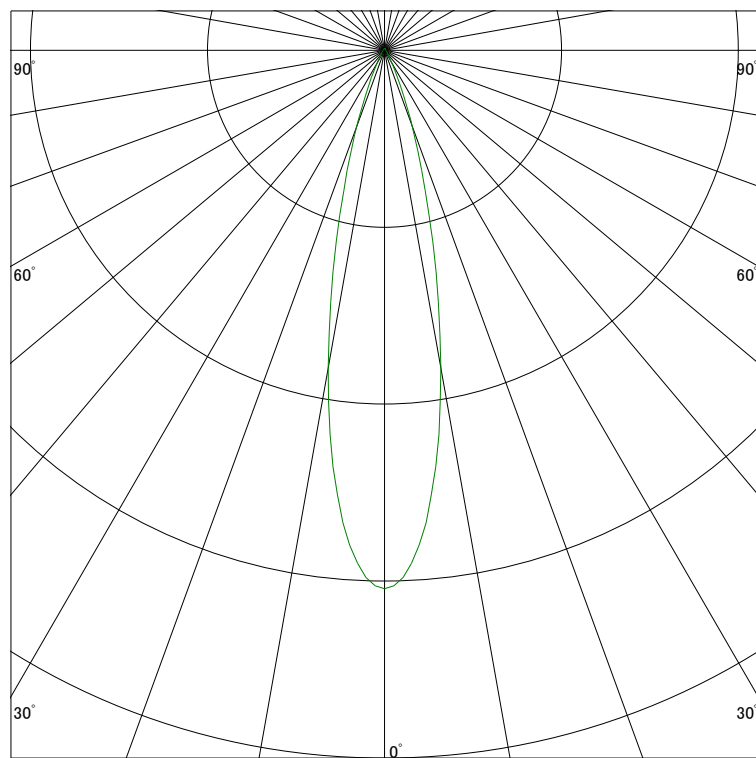

### 配光曲線

ライティング創

器具型番 SDL83761L-(W・B)F  
ランプ LED9.5W 3000K Ra90  
1/2ビーム角 23°

断面

スケーリング 1500 Cd  
3000  
4500  
6000

1000ルーメン当たりの光度値

### 水平面照度

ライティング創

器具型番 SDL83761L-(W・B)F  
ランプ LED9.5W 3000K Ra90  
ランプ光束 416 Lm  
1/2照度角 22°

断面

スケーリング 2000 Lx  
1000  
500  
200