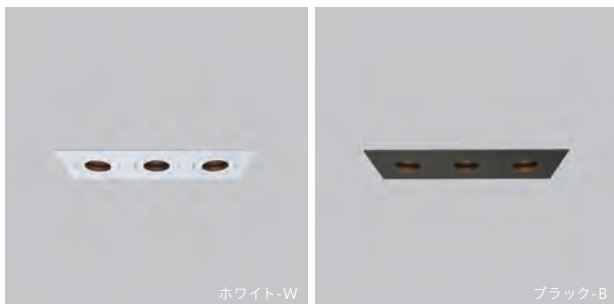

□70 | 400lm type  
**SDL83761**  
 アジャスタブルダウンライト

22,000円

SDL83761 1 - 2 3

仕様

消費電力:9.5W  
 器具高:87mm  
 枠:鋼板  
 設計寿命:40000時間  
 質量:0.29kg  
 電源装置:別置・別売  
 開口寸法:□70mm

70×140 | 400lm type  
**SDL83762**  
 アジャスタブルダウンライト

32,000円

SDL83762 1 - 2 3

仕様

消費電力:19.0W  
 器具高:87mm  
 枠:鋼板  
 設計寿命:40000時間  
 質量:0.54kg  
 電源装置:別置・別売  
 開口寸法:70×140mm

70×210 | 400lm type  
**SDL83763**  
 アジャスタブルダウンライト

42,000円

SDL83763 1 - 2 3

仕様