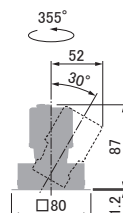

□70 | 400lm type  
**SDL83761**  
 アジャスタブルダウンライト

22,000円

SDL83761 1 - 2 3

仕様

消費電力:9.5W  
 器具高:87mm  
 枠:鋼板  
 設計寿命:40000時間  
 質量:0.29kg  
 電源装置:別置・別売  
 開口寸法:□70mm

70×140 | 400lm type  
**SDL83762**  
 アジャスタブルダウンライト

32,000円

SDL83762 1 - 2 3

仕様

消費電力:19.0W  
 器具高:87mm  
 枠:鋼板  
 設計寿命:40000時間  
 質量:0.54kg  
 電源装置:別置・別売  
 開口寸法:70×140mm

70×210 | 400lm type  
**SDL83763**  
 アジャスタブルダウンライト

42,000円

SDL83763 1 - 2 3

仕様

消費電力:28.5W  
 器具高:87mm  
 枠:鋼板  
 設計寿命:40000時間  
 質量:0.79kg  
 電源装置:別置・別売  
 開口寸法:70×210mm