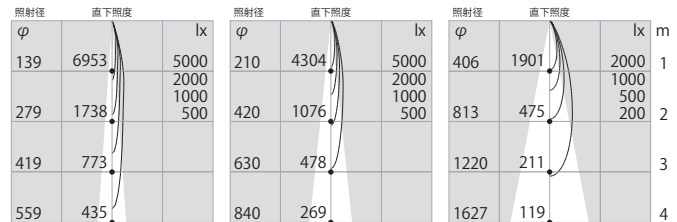

SDL8376* 1 - 2 3

1 色温度

LL :2700K
L :3000K
WW :3500K
W :4000K
N :5000K

2 本体色

W :ホワイト
B :ブラック

3 1/2ビーム角

V 超狭角 :8°
N 狭角 :12°
F 中角 :23°
W 広角 :29°

計40種

V 8° 1/2 375lm N 12° 1/2 356lm F 22° 1/2 416lm

W 26° 1/2 435lm

※3000Kのデータです 2700K.3500K.4000K.5000Kは等倍
※1灯あたりのスペック

● 非調光

非調光電源装置 SZA8808 ¥7,800

● 位相調光

適合調光器	
位相調光用電源装置	¥11,000
SZA1801	¥15,000
SZA1802	¥18,000
位相調光用神保調光器	別途お問い合わせください

● PWM調光

適合調光器	
PWM調光用電源装置	¥11,000
SZA1803	¥18,000
SZA1804	¥20,000
PWM調光用神保調光器	別途お問い合わせください

● DALI調光

DALI調光用電源装置 ¥16,500

※電源装置は灯具1灯につき1台必要

※調光器接続台数は灯具1灯の台数です(例:SDL83763はSZA1803で8台まで接続可)

● 別注品 ※出荷前の取付

- 色温度変換フィルター
  オープン価格
- ディフュージョンフィルター
  オープン価格
- ハニカムルーバー
  オープン価格