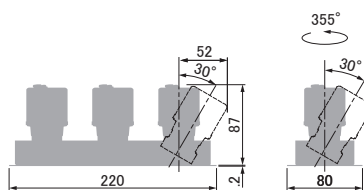

32,000円

SDL83762 1 - 2 3

仕様

消費電力:19.0W  
 器具高:87mm  
 枠:鋼板  
 設計寿命:40000時間  
 質量:0.54kg  
 電源装置:別置・別売  
 開口寸法:70×140mm

70×210 | 400lm type  
**SDL83763**  
 アジャスタブルダウンライト

42,000円

SDL83763 1 - 2 3

仕様

消費電力:28.5W  
 器具高:87mm  
 枠:鋼板  
 設計寿命:40000時間  
 質量:0.79kg  
 電源装置:別置・別売  
 開口寸法:70×210mm