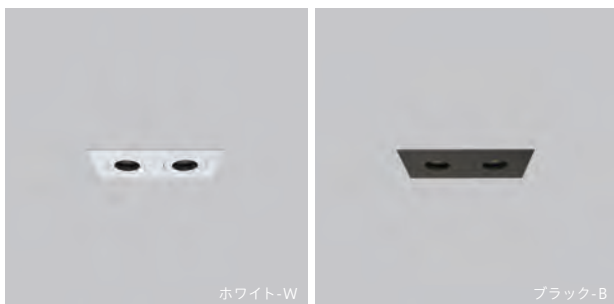

□70 | 400lm type  
**SDL83761**  
 アジャスタブルダウンライト

22,000円

SDL83761 1 - 2 3

仕様

消費電力:9.5W  
 器具高:87mm  
 枠:鋼板  
 設計寿命:40000時間  
 質量:0.29kg  
 電源装置:別置・別売  
 開口寸法:□70mm

70×140 | 400lm type  
**SDL83762**  
 アジャスタブルダウンライト

32,000円

SDL83762 1 - 2 3

仕様

消費電力:19.0W  
 器具高:87mm  
 枠:鋼板  
 設計寿命:40000時間  
 質量:0.54kg  
 電源装置:別置・別売  
 開口寸法:70×140mm

70×210 | 400lm type  
**SDL83763**  
 アジャスタブルダウンライト

42,000円

SDL83763 1 - 2 3

仕様