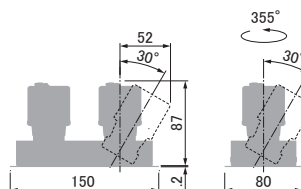

□70 | 400lm type  
**SDL83761**  
 アジャスタブルダウンライト

22,000円

SDL83761 1 - 2 3

仕様

消費電力:9.5W  
 器具高:87mm  
 枠:鋼板  
 設計寿命:40000時間  
 質量:0.29kg  
 電源装置:別置・別売  
 開口寸法:□70mm

70×140 | 400lm type  
**SDL83762**  
 アジャスタブルダウンライト

32,000円

SDL83762 1 - 2 3

仕様

消費電力:19.0W  
 器具高:87mm  
 枠:鋼板  
 設計寿命:40000時間  
 質量:0.54kg  
 電源装置:別置・別売  
 開口寸法:70×140mm

70×210 | 400lm type  
**SDL83763**  
 アジャスタブルダウンライト

42,000円

SDL83763 1 - 2 3

仕様

消費電力:28.5W  
 器具高:87mm  
 枠:鋼板  
 設計寿命:40000時間  
 質量:0.79kg  
 電源装置:別置・別売  
 開口寸法:70×210mm