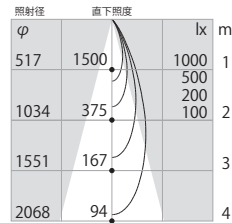

### 1 色温度

LL :2700K  
L :3000K  
WW :3500K  
W :4000K  
N :5000K

### 3 1/2ビーム角

V 超狭角 :8°  
N 狭角 :12°  
F 中角 :23°  
W 広角 :29°

計40種

## V 8° 1/2 375lm N 12° 1/2 356lm F 22° 1/2 416lm

## W 26° 1/2 435lm

※3000Kのデータです 2700K.3500K.4000K.5000Kは等倍  
※1灯あたりのスペック