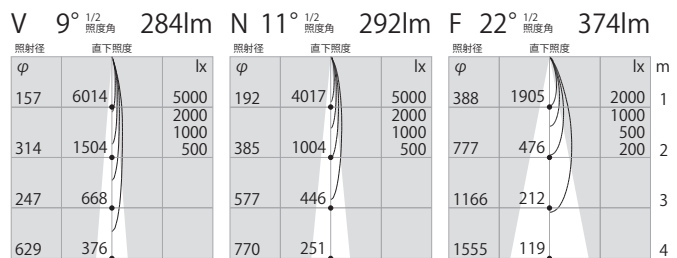

Φ60 | 350lm type

SDL83018

ベースダウンライト

19,800円

仕様

消費電力:9.4W
 器具高:98mm
 枠:アルミダイカスト
 設計寿命:40000時間
 質量:0.14kg
 電源装置:別置・別売
 開口径:φ60mm

SDL83018 1 - 2 3

1 色温度

LL :2700K
 L :3000K
 WW :3500K
 W :4000K
 N :5000K

2 本体色

W :ホワイト
 B :ブラック

3 1/2ビーム角

V 超狭角 :9°
 N 狭角 :11°
 F 中角 :23°
 W 広角 :30°
 E 超広角 :50°
 計50種

※同開口でアジャスタブルダウンライト(SDL83008)・・・P.44

※3000K、本体白のデータです 2700K.3500K.4000K.5000K は等倍です