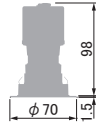

Φ60 | 350lm type

SDL83018

ベースダウンライト

19,800円

仕様

消費電力:9.4W
 器具高:98mm
 枠:アルミダイカスト
 設計寿命:40000時間
 質量:0.14kg
 電源装置:別置・別売
 開口径:φ60mm

SDL83018 1 - 2 3

1 色温度

LL :2700K
 L :3000K
 WW :3500K
 W :4000K
 N :5000K

2 本体色

W :ホワイト
 B :ブラック

3 1/2ビーム角

V 超狭角 :9°
 N 狭角 :11°
 F 中角 :23°
 W 広角 :30°
 E 超広角 :50°
 計50種

※同開口でアジャスタブルダウンライト(SDL83008)・・・P.44

※3000K、本体白のデータです 2700K.3500K.4000K.5000K は等倍です