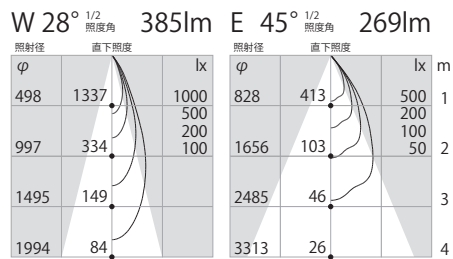

Φ60 | 350lm type

SDL83018

ベースダウンライト

19,800円

仕様

消費電力:9.4W
 器具高:98mm
 枠:アルミダイカスト
 設計寿命:40000時間
 質量:0.14kg
 電源装置:別置・別売
 開口径:φ60mm

SDL83018 1 - 2 3

1 色温度

LL :2700K
 L :3000K
 WW :3500K
 W :4000K
 N :5000K

2 本体色

W :ホワイト
 B :ブラック

3 1/2ビーム角

V 超狭角 :9°
 N 狭角 :11°
 F 中角 :23°
 W 広角 :30°
 E 超広角 :50°
 計50種

※同開口でアジャスタブルダウンライト(SDL83008)・・・P.44

※3000K、本体白のデータです 2700K.3500K.4000K.5000K は等倍です