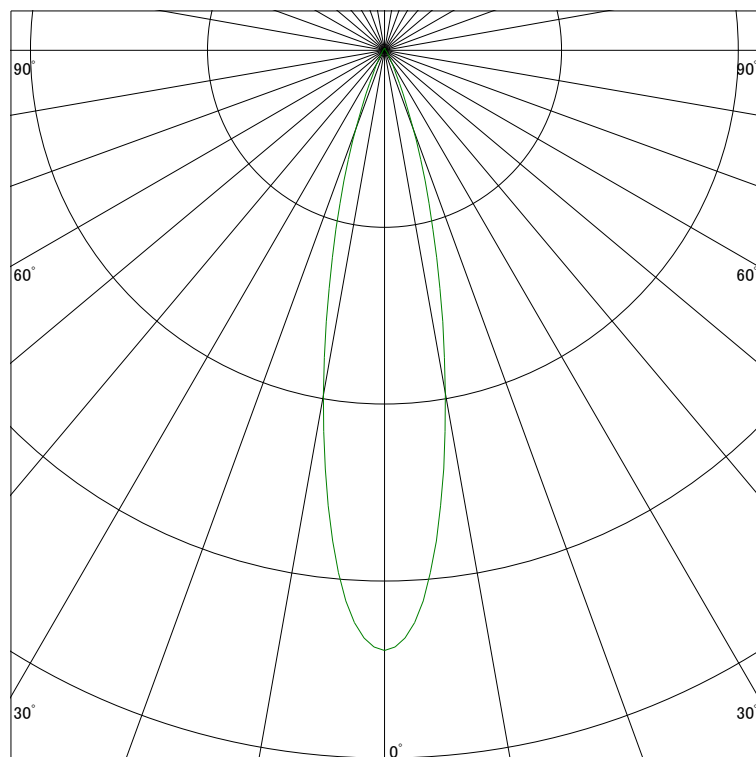

### 配光曲線

ライティング創

器具型番 SDL83018LL-(W・B)F  
ランプ LED9.5W 2700K Ra90  
1/2ビーム角 23°

断面

スケーリング 1500 Cd  
3000  
4500  
6000

1000ルーメン当たりの光度値

### 水平面照度

ライティング創

器具型番 SDL83018LL-(W・B)F  
ランプ LED9.5W 2700K Ra90  
ランプ光束 374 Lm  
1/2照度角 22°

断面

スケーリング 2000 Lx  
1000  
500  
200