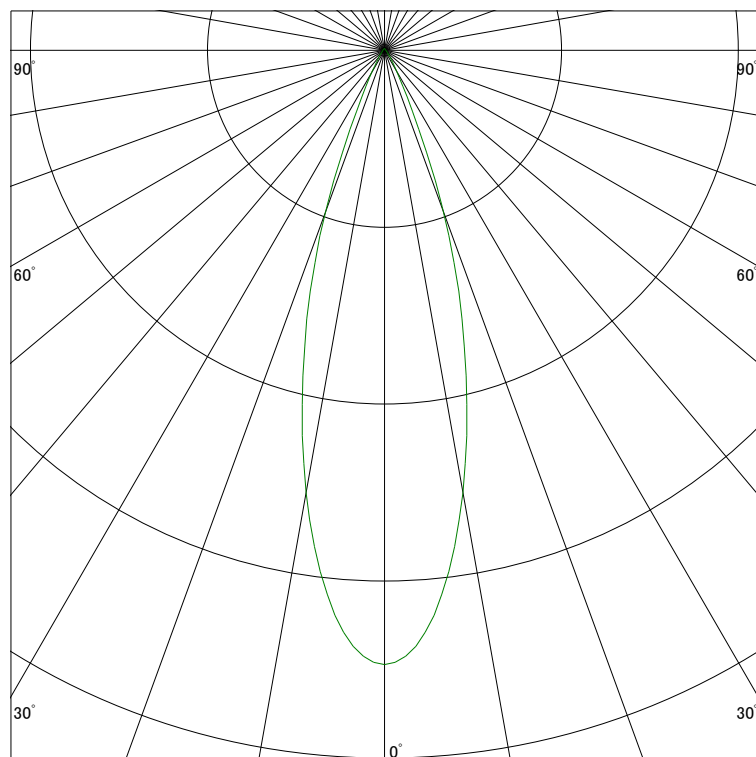

### 配光曲線

ライティング創

器具型番 SDL83018L-(W・B)W  
ランプ LED9.5W 3000K Ra90  
1/2ビーム角 30°

断面

スケーリング 1000 Cd  
2000  
3000  
4000

1000ルーメン当たりの光度値

### 水平面照度

ライティング創

器具型番 SDL83018L-(W・B)W  
ランプ LED9.5W 3000K Ra90  
ランプ光束 385 Lm  
1/2照度角 28°

断面

スケーリング 1000 Lx  
500  
200  
100