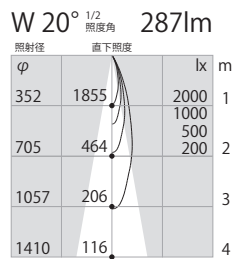

Φ45 | 250lm type

SDL83014

アジャスタブルダウンライト

20,000円

仕様

消費電力:9.4W
 器具高:93mm
 枠:アルミダイカスト
 設計寿命:40000時間
 質量:0.20kg
 電源装置:別置・別売
 開口径:φ45mm

SDL83014 1 - 2 3

1 色温度

LL :2700K

2 本体色

W :ホワイト

B :ブラック

3 1/2ビーム角

V 超狭角 :7°

N 狭角 :10°

F 中角 :16°

W 広角 :20° 計8種

※同形状で防雨防湿ダウンライト(SDW83114)・・・P.88

ホワイト-W

ブラック-B

※2700Kのみ

● 非調光

非調光電源装置 SZA8808 ¥7,800

● 位相調光