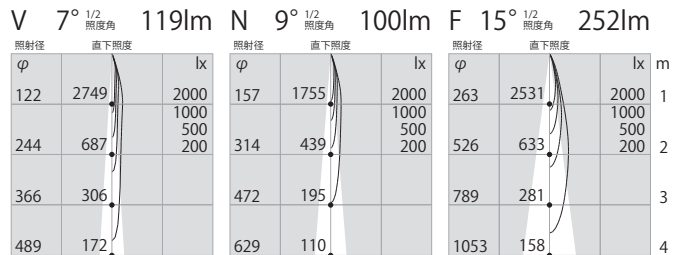

LL :2700K

2 本体色

W :ホワイト

B :ブラック

3 1/2ビーム角

V 超狭角 :7°

N 狭角 :10°

F 中角 :16°

W 広角 :20° 計8種

※同形状で防雨防湿ダウンライト(SDW83114)・・・P.88

ホワイト-W

ブラック-B

※2700Kのみ

● 非調光

非調光電源装置 SZA8808 ¥7,800

● 位相調光