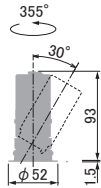

Φ45 | 250lm type

SDL83014

アジャスタブルダウンライト

20,000円

仕様

消費電力:9.4W
 器具高:93mm
 枠:アルミダイカスト
 設計寿命:40000時間
 質量:0.20kg
 電源装置:別置・別売
 開口径:φ45mm

SDL83014 1 - 2 3

1 色温度

LL :2700K

2 本体色

W :ホワイト

B :ブラック

3 1/2ビーム角

V 超狭角 :7°

N 狭角 :10°

F 中角 :16°