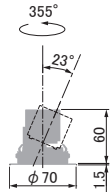

## 仕様

消費電力:5.5W  
 器具高:60mm  
 枠:アルミダイカスト  
 設計寿命:40000時間  
 質量:0.07kg  
 電源装置:別置・別売  
 開口径:φ60mm