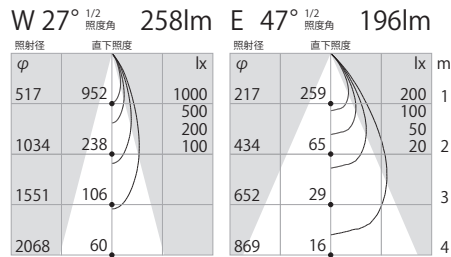

Φ60 | 250lm type

SDL83011

アジャスタブルダウンライト

20,500円

仕様

消費電力:5.5W
器具高:60mm
枠:アルミダイカスト
設計寿命:40000時間
質量:0.07kg
電源装置:別置・別売
開口径:φ60mm

SDL83011 1 - 2 3

1 色温度

LL :2700K
L :3000K
WW :3500K
W :4000K
N :5000K

2 本体色

W :ホワイト
B :ブラック

3 1/2ビーム角

V 超狭角 :8°
N 狭角 :12°
F 中角 :22°
W 広角 :29°
E 超広角 :54°

計50種

※同開口で高い出力のダウンライト (SDL83008)・・・P.44

● 非調光				
非調光電源装置 SZA8807	¥7,800			
● 位相調光		適合調光器		
位相調光用電源装置	¥11,000	SZA1801	¥15,000	ダウンライト26灯接続可能
		SZA1802	¥18,000	ダウンライト44灯接続可能
		位相調光用神保調光器	別途お問い合わせください	ダウンライト33灯接続可能
● PWM調光		適合調光器		
PWM調光用電源装置	¥11,000	SZA1803	¥18,000	ダウンライト24灯接続可能
		SZA1804	¥20,000	ダウンライト40灯接続可能
		PWM調光用神保調光器	別途お問い合わせください	ダウンライト50灯接続可能
● DALI調光				
DALI調光用電源装置	¥16,500			

● 別注品 ※出荷前の取付

● 色温度変換フィルター
オープン価格

● ディフュージョンフィルター
オープン価格