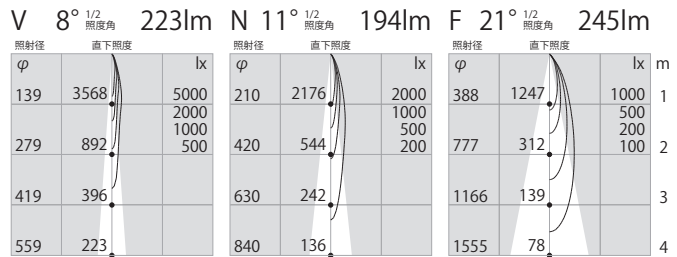

Φ60 | 250lm type

SDL83011

アジャスタブルダウンライト

20,500円

仕様

消費電力:5.5W
器具高:60mm
枠:アルミダイカスト
設計寿命:40000時間
質量:0.07kg
電源装置:別置・別売
開口径:φ60mm

SDL83011 1 - 2 3

1 色温度

LL :2700K
L :3000K
WW :3500K
W :4000K
N :5000K

2 本体色

W :ホワイト
B :ブラック

3 1/2ビーム角

V 超狭角 :8°
N 狭角 :12°
F 中角 :22°
W 広角 :29°
E 超広角 :54°

計50種

※同開口で高い出力のダウンライト (SDL83008)・・・P.44

● 非調光				
非調光電源装置 SZA8807	¥7,800			
● 位相調光		適合調光器		
位相調光用電源装置	¥11,000	SZA1801	¥15,000	ダウンライト26灯接続可能
		SZA1802	¥18,000	ダウンライト44灯接続可能
		位相調光用神保調光器	別途お問い合わせください	ダウンライト33灯接続可能
● PWM調光		適合調光器		
PWM調光用電源装置	¥11,000	SZA1803	¥18,000	ダウンライト24灯接続可能
		SZA1804	¥20,000	ダウンライト40灯接続可能
		PWM調光用神保調光器	別途お問い合わせください	ダウンライト50灯接続可能
● DALI調光				
DALI調光用電源装置	¥16,500			

● 別注品 ※出荷前の取付

● 色温度変換フィルター
オープン価格

● ディフュージョンフィルター
オープン価格