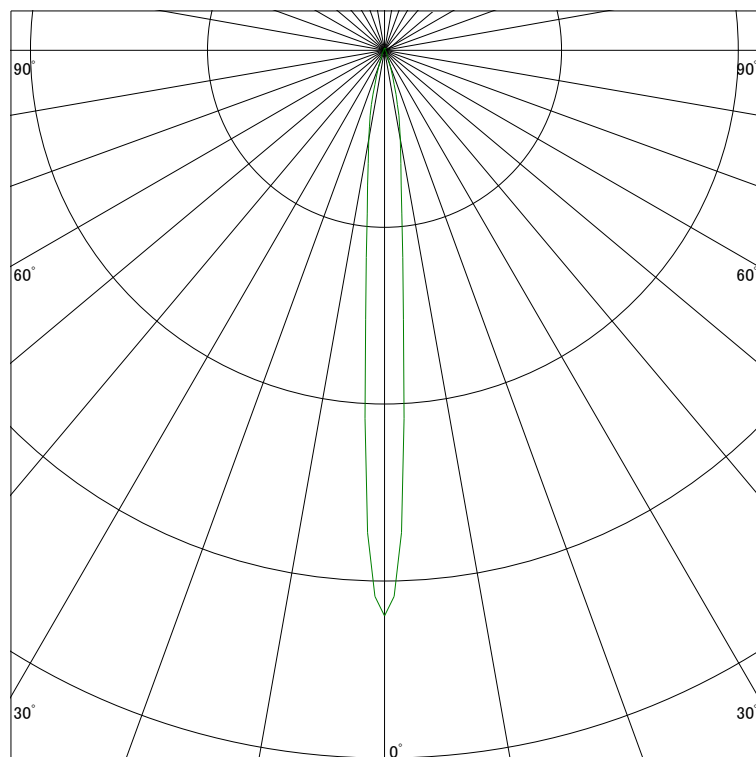

### 配光曲線

ライティング創

器具型番 SDL83011WW-(W・B)V  
ランプ LED 5.5W 3500K Ra90  
1/2ビーム角 8°

断面

スケーリング 5000 Cd  
10000  
15000  
20000

1000ルーメン当たりの光度値

### 水平面照度

ライティング創

器具型番 SDL83011WW-(W・B)V  
ランプ LED5.5W 3500K Ra90  
ランプ光束 223 Lm  
1/2照度角 8°

断面

スケーリング 5000 Lx  
2000  
1000  
500