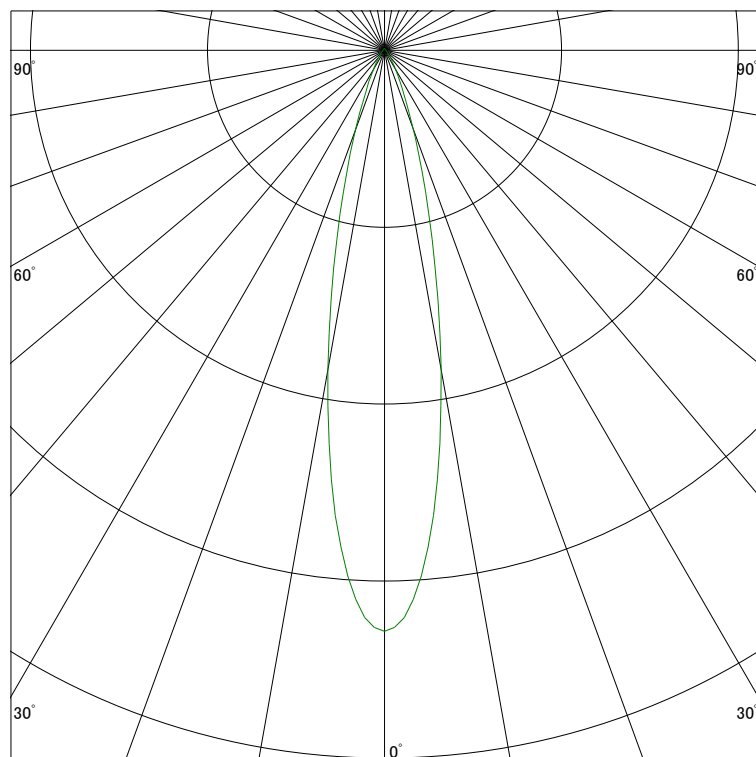

配光曲線

ライティング創

器具型番 SDL83011WW-(W・B)F
ランプ LED 5.5W 3500K Ra90
1/2ビーム角 22°

断面

スケーリング 1500 Cd
3000
4500
6000

1000ルーメン当たりの光度値

水平面照度

ライティング創

器具型番 SDL83011WW-(W・B)F
ランプ LED 5.5W 3500K Ra90
ランプ光束 253 Lm
1/2照度角 21°

断面

スケーリング 1000 Lx
500
200
100