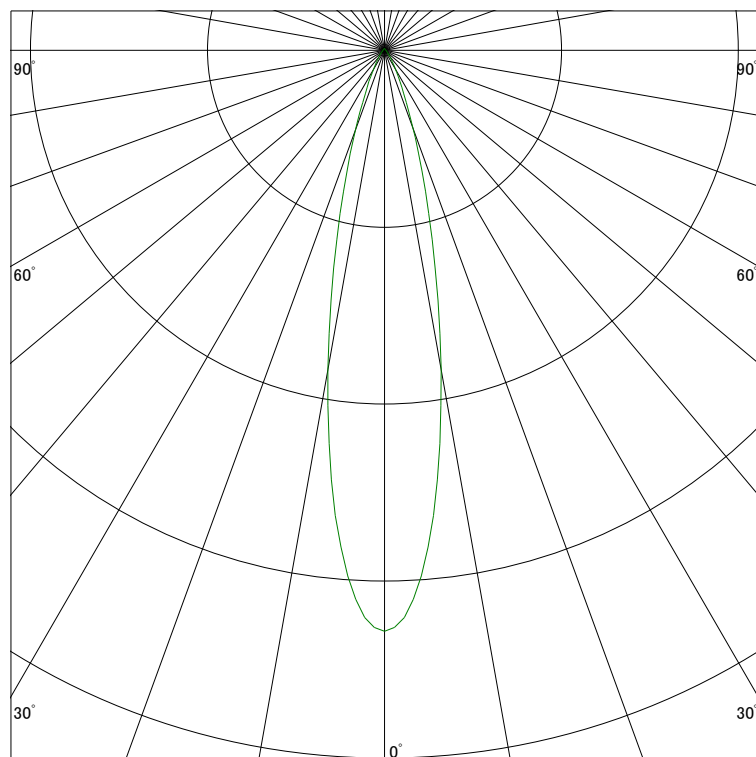

配光曲線

ライティング創

器具型番 SDL83011LL-(W・B)F
ランプ LED 5.5W 2700K Ra90
1/2ビーム角 22°

断面

スケーリング 1500 Cd
3000
4500
6000

1000ルーメン当たりの光度値

水平面照度

ライティング創

器具型番 SDL83011LL-(W・B)F
ランプ LED 5.5W 2700K Ra90
ランプ光束 253 Lm
1/2照度角 21°

断面

スケーリング 1000 Lx
500
200
100