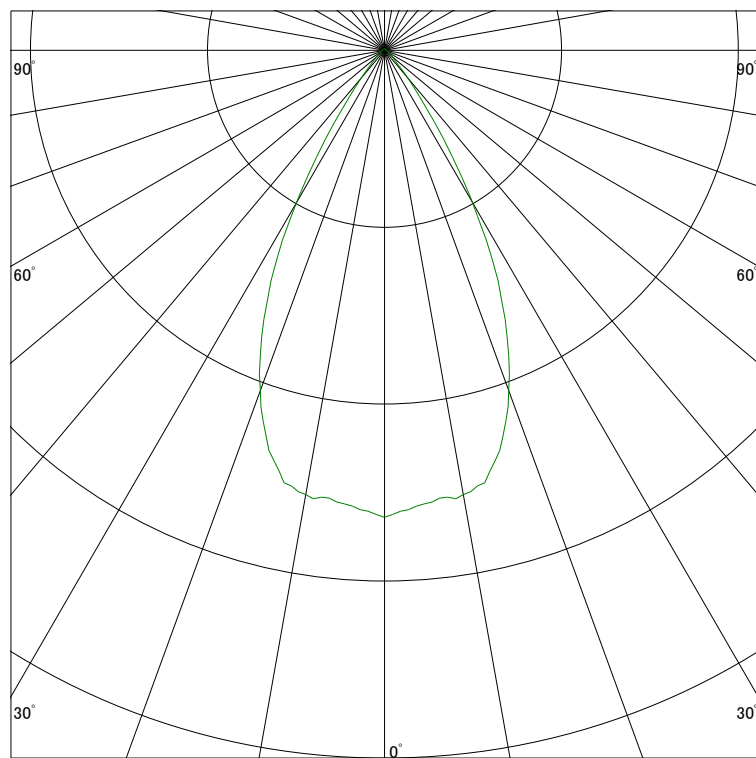

### 配光曲線

ライティング創

器具型番 SDL83011LL-(W・B)E  
ランプ LED 5.5W 2700K Ra90  
1/2ビーム角 54°

断面

スケーリング 500 Cd  
1000  
1500  
2000

1000ルーメン当たりの光度値

### 水平面照度

ライティング創

器具型番 SDL83011LL-(W・B)E  
ランプ LED 5.5W 2700K Ra90  
ランプ光束 196 Lm  
1/2照度角 47°

断面

スケーリング 200 Lx  
100  
50  
20