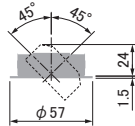

Φ50 | 150lm type

SDL80004

アジャスタブルダウンライト

14,000円

仕様

消費電力:3.5W
器具高:15mm
枠:アルミ
設計寿命:40000時間
質量:0.06kg
電源装置:別置・別売
開口径:φ50mm

SDL80004 1 - 2 3

1 色温度

LL :2700K
L :3000K
WW :3500K
W :4000K
N :5000K

2 本体色

W :ホワイト
B :ブラック
C :クローム

3 1/2ビーム角

F 中角 :23°
W 広角 :30°
E 超広角 :50°

計45種

※同形状の拡散ダウンライト(SDL80003)・・・P.96