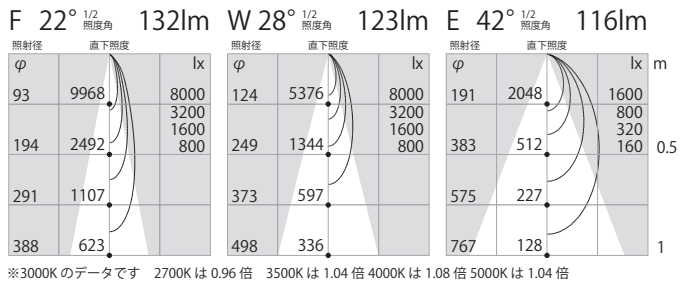

Φ50 | 150lm type

SDL80004

アジャスタブルダウンライト

14,000円

仕様

消費電力:3.5W
 器具高:15mm
 枠:アルミ
 設計寿命:40000時間
 質量:0.06kg
 電源装置:別置・別売
 開口径:φ50mm

SDL80004 1 - 2 3

1 色温度

LL :2700K
 L :3000K
 WW :3500K
 W :4000K
 N :5000K

2 本体色

W :ホワイト
 B :ブラック
 C :クローム

3 1/2ビーム角

F 中角 :23°
 W 広角 :30°
 E 超広角 :50°

計45種

※同形状の拡散ダウンライト(SDL80003)・・・P.96

● 非調光