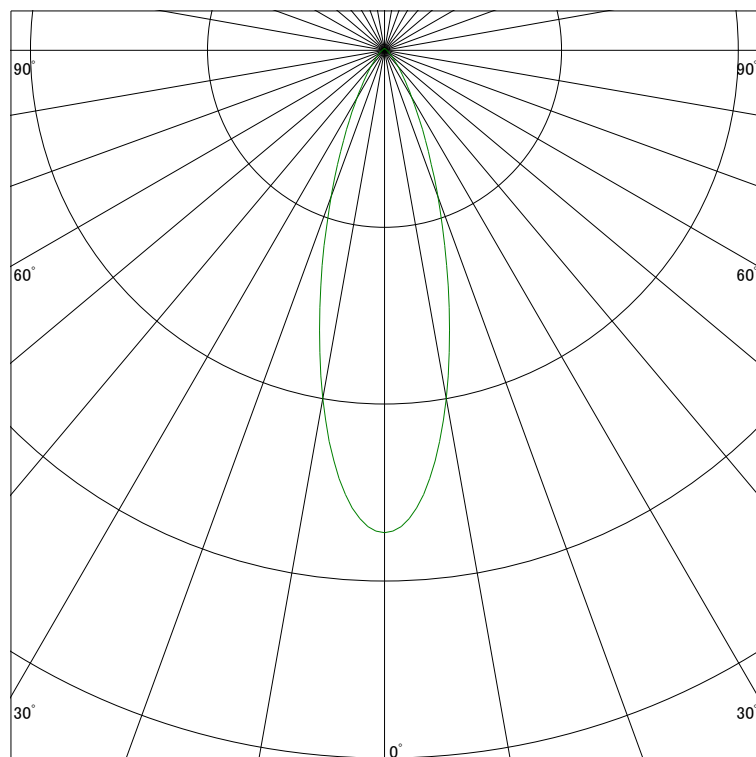

### 配光曲線

ライティング創

器具型番 SDL80004LL-(W・B・C)W  
ランプ LED3.5W 2700K Ra90  
1/2ビーム角 30°

断面

スケーリング 1000 Cd  
2000  
3000  
4000

1000ルーメン当たりの光度値

### 水平面照度

ライティング創

器具型番 CD80004LL-(W・B・C)W  
ランプ LED3.5W 2700K Ra90  
ランプ光束 118 Lm  
1/2照度角 28°

断面

スケーリング 8000 Lx  
3200  
1600  
800