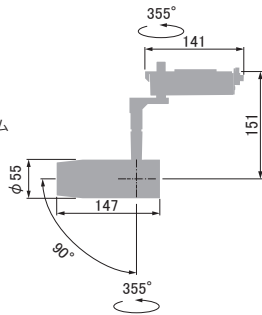

400lm type

SSL72002

ライティングレールスポットライト

36,000円

仕様

消費電力:14.6W
 本体:アルミ
 設計寿命:40000時間
 質量:0.69kg
 電源装置:内蔵
 アーム:ギミックアーム
 フード:ロングフード

SSL72002 1 - 2 3

1 色温度

LL :2700K
 L :3000K
 WW :3500K
 W :4000K

2 本体色

B :ブラック

3 1/2ビーム角

N 狭角 :14°
 F 中角 :17° 計8種

N 14° 1/2 照度角 377lm			F 16° 1/2 照度角 429lm		
照射径	直下照度	lx	照射径	直下照度	lx
φ 245	5274	5000	φ 281	4148	5000
		2000			2000
		1000			1000
		500			500
φ 491	1318		φ 562	1037	
φ 736	586		φ 483	461	
φ 982	330		φ 1124	259	