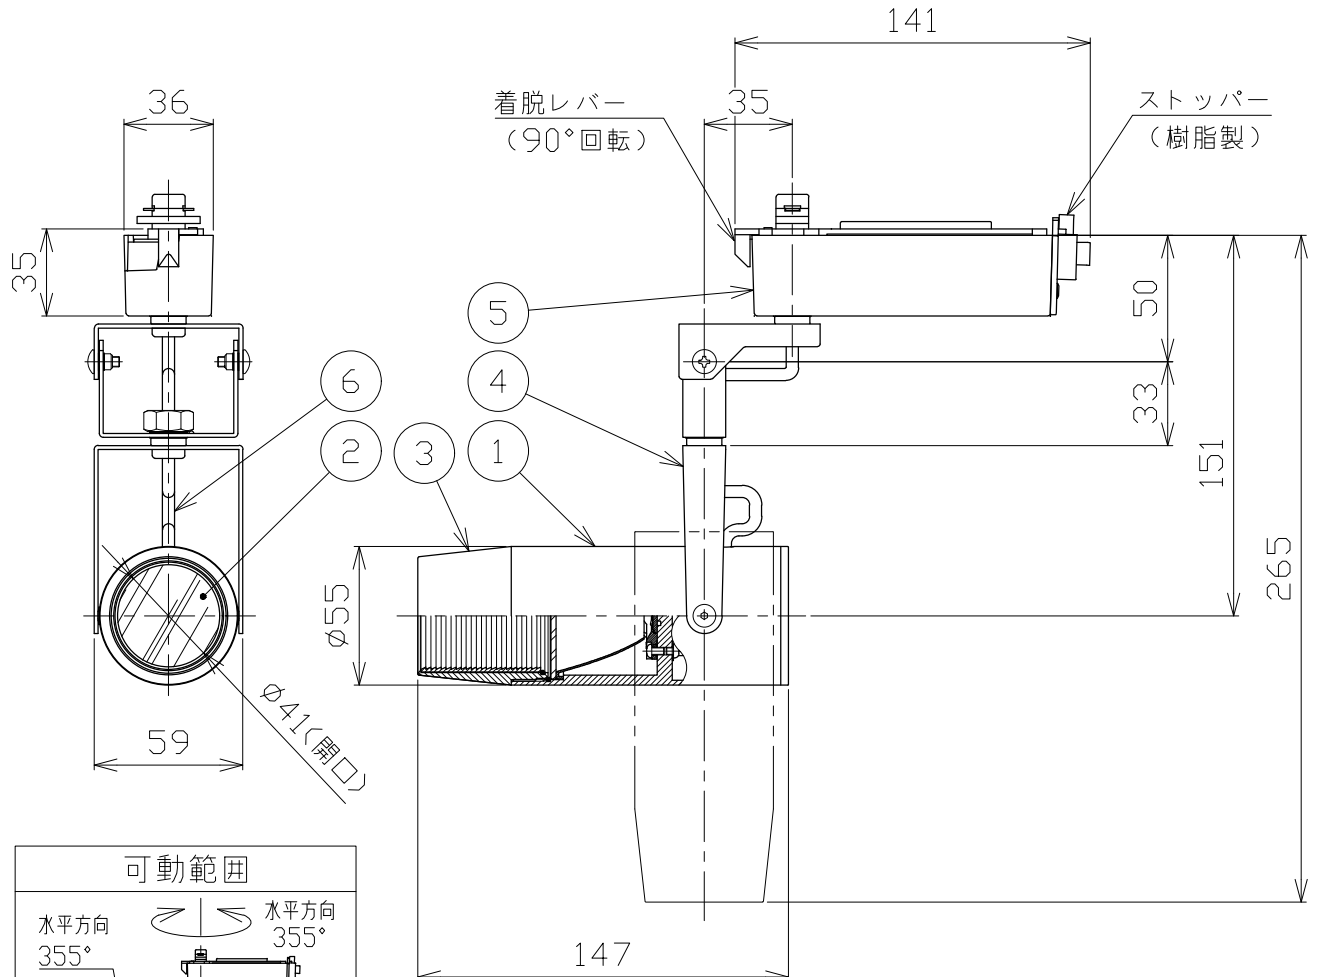

安全に関する注意

- 一般通常環境の屋内配線ダクト取付専用器具です。下記のような場所では使用できません。
故障や絶縁不良による火災・感電・短寿命の原因となります。
・湿度が20～85%の範囲外、及び水滴など水のかかる場所 ・振動、衝撃の多い場所 ・粉塵の多い場所
・腐食性ガス、可燃性ガス、オイルミストなどが発生及び塩害の生じる場所
- 指定方向以外は取付けないでください。器具の落下の原因となります。
- 器具は壁面・床面に取付けないでください。落下や、接触不良による火災の原因になります。
- 定格電圧の±6%の範囲でご使用ください。感電・火災および短寿命の原因となります。
- 被照射との距離は、指定以下で使用しないでください。火災の原因になります。
- LEDの光色にはバラツキがある為、発光色、明るさが異なる場合がありますのでご了承ください。
- コントローラーなどの調光器と組み合わせて使用する際は、必ず弊社にご相談ください。

適合調光器 (別売)	
SZA1801	
SZA1802	

■光学特性

配光	1/2ビーム角	器具光束	固有球光束消費効率
N:狭角	14°	384 lm	26.3 lm/W
F:中角	17°	437 lm	29.9 lm/W

■品番 (別表)

品番	器具色
SSL72002WW-BN	ブラック
SSL72002WW-BF	ブラック

No.	部品名	材質	数	備考	電気特性	特記事項	品番 (別表参照)
8					電源装置 別置・別売 入力電圧 100 V 入力電流 0.16 A 消費電力 14.6 W 設計寿命 40,000時間	・照射物近接限度 0.1m ・位相制御調光タイプ ・調光範囲 5%~100%	SSL72002WW-B*
7				色温度 3500K			
6	コード		1				演色性 Ra90
5	電源ケース	アルミダイカスト	1	ブラック塗装			尺度 器具重量 作図日
4	アーム	鋼板	1	ブラック塗装			1/3 0.69 kg 2022.12.06
3	フード	アルミ	1	ブラック塗装			承認 検印 作図
2	パネル	アクリル	1	透明	小西 和田 樋口		
1	本体	アルミ	1	ブラック塗装			