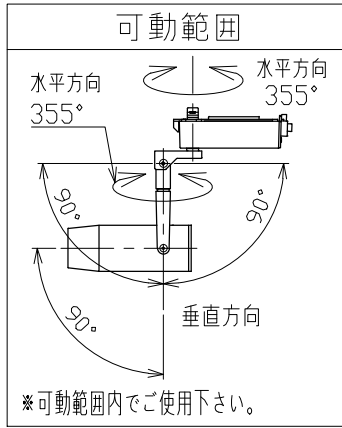

適合調光器 (別売)	
SZA1801	
SZA1802	

■光学特性

配光	1/2ビーム角	器具光束	固有球光束消費効率
N:狭角	14°	384 lm	26.3 lm/W
F:中角	17°	437 lm	29.9 lm/W

■品番 (別表)

品番	器具色
SSL72002WW-BN	ブラック
SSL72002WW-BF	ブラック

No.	部品名	材質	数	備考	電気特性	特記事項	品番 (別表参照)
8					電源装置 別置・別売 入力電圧 100 V 入力電流 0.16 A 消費電力 14.6 W 設計寿命 40,000時間	・照射物近接限度 0.1m ・位相制御調光タイプ ・調光範囲 5%~100%	SSL72002WW-B*
7				色温度 3500K			
6	コード		1				演色性 Ra90
5	電源ケース	アルミダイカスト	1	ブラック塗装			尺度 器具重量 作図日
4	アーム	鋼板	1	ブラック塗装			1/3 0.69 kg 2022.12.06
3	フード	アルミ	1	ブラック塗装			承認 検印 作図
2	パネル	アクリル	1	透明	小西 和田 樋口		
1	本体	アルミ	1	ブラック塗装			