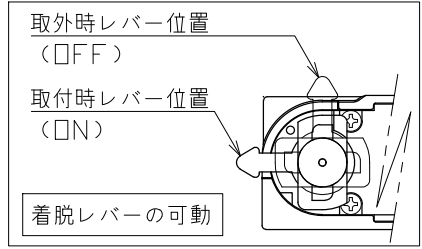

安全に関する注意

- 一般通常環境の屋内配線ダクト取付専用器具です。下記のような場所では使用できません。
故障や絶縁不良による火災・感電・短寿命の原因となります。
・湿度が20～85%の範囲外、及び水滴など水のかかる場所 ・振動、衝撃の多い場所 ・粉塵の多い場所
・腐食性ガス、可燃性ガス、オイルミストなどが発生及び塩害の生じる場所
- 指定方向以外は取付けないでください。器具の落下の原因となります。
- 器具は壁面・床面に取付けないでください。落下や、接触不良による火災の原因になります。
- 定格電圧の±6%の範囲でご使用ください。感電・火災および短寿命の原因となります。
- 被照射との距離は、指定以下で使用しないでください。火災の原因になります。
- LEDの光色にはバラツキがある為、発光色、明るさが異なる場合がありますのでご了承ください。
- コントローラーなどの調光器と組み合わせて使用する際は、必ず弊社にご相談ください。

適合調光器 (別売)	
SZA1801	
SZA1802	

■光学特性

配光	1/2ビーム角	器具光束	固有球光束消費効率
N:狭角	14°	384 lm	26.3 lm/W
F:中角	17°	437 lm	29.9 lm/W

■品番 (別表)

品番	器具色
SSL72002WW-BN	ブラック
SSL72002WW-BF	ブラック

No.	部品名	材質	数	備考	電気特性	特記事項	品番 (別表参照)
8					電源装置 別置・別売 入力電圧 100 V 入力電流 0.16 A 消費電力 14.6 W 設計寿命 40,000時間	・照射物近接限度 0.1m ・位相制御調光タイプ ・調光範囲 5%~100%	SSL72002WW-B*
7				色温度 3500K			
6	コード		1				演色性 Ra90
5	電源ケース	アルミダイカスト	1	ブラック塗装			尺度 器具重量 作図日
4	アーム	鋼板	1	ブラック塗装			1/3 0.69 kg 2022.12.06
3	フード	アルミ	1	ブラック塗装			承認 検印 作図
2	パネル	アクリル	1	透明	小西 和田 樋口		
1	本体	アルミ	1	ブラック塗装			