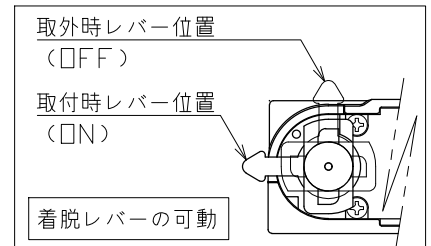

安全に関する注意

- 一般通常環境の屋内配線ダクト取付専用器具です。下記のような場所では使用できません。
故障や絶縁不良による火災・感電・短寿命の原因となります。
・湿度が20~85%の範囲外、及び水滴など水のかかる場所 ・振動、衝撃の多い場所 ・粉塵の多い場所
・腐食性ガス、可燃性ガス、オイルミストなどが発生及び塩害の生じる場所
- 指定方向以外は取付けないでください。器具の落下の原因となります。
- 器具は壁面・床面に取付けないでください。落下や、接触不良による火災の原因になります。
- 定格電圧の±6%の範囲でご使用ください。感電・火災および短寿命の原因となります。
- 被照射との距離は、指定以下で使用しないでください。火災の原因になります。
- LEDの光色にはバラツキがある為、発光色、明るさが異なる場合がありますのでご了承ください。
- コントローラーなどの調光器と組み合わせて使用する際は、必ず弊社にご相談ください。

適合調光器 (別売)	
SZA1801	
SZA1802	

■光学特性

配光	1/2ビーム角	器具光束	固有球光束消費効率
N:狭角	14°	388 lm	26.5 lm/W
F:中角	17°	442 lm	30.2 lm/W

■品番 (別表)

品番	器具色
SSL72002W-BN	ブラック
SSL72002W-BF	

No.	部品名	材質	数	備考	特記事項	品番 (別表参照)
8					電気特性 電源装置 別置・別売 入力電圧 100 V 入力電流 0.16 A 消費電力 14.6 W 設計寿命 40,000時間	SSL72002W-B*
7						
6	コード		1			演色性 Ra90
5	電源ケース	アルミダイカスト	1	ブラック塗装		尺度 器具重量 作図日
4	アーム	鋼板	1	ブラック塗装		1/3 0.69 kg 2022.12.06
3	フード	アルミ	1	ブラック塗装		承認 検印 作図
2	パネル	アクリル	1	透明		小西 和田 樋口
1	本体	アルミ	1	ブラック塗装		