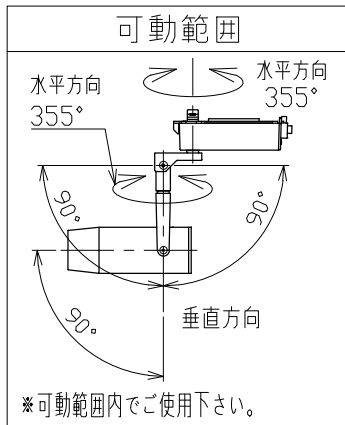

適合調光器 (別売)	
SZA1801	
SZA1802	

■光学特性

配光	1/2ビーム角	器具光束	固有球光束消費効率
N:狭角	14°	388 lm	26.5 lm/W
F:中角	17°	442 lm	30.2 lm/W

■品番 (別表)

品番	器具色
SSL72002W-BN	ブラック
SSL72002W-BF	

No.	部品名	材質	数	備考	特記事項	品番 (別表参照)
8					電気特性 電源装置 別置・別売 入力電圧 100 V 入力電流 0.16 A 消費電力 14.6 W 設計寿命 40,000時間	SSL72002W-B*
7						
6	コード		1			演色性 Ra90
5	電源ケース	アルミダイカスト	1	ブラック塗装		尺度 器具重量 作図日
4	アーム	鋼板	1	ブラック塗装		1/3 0.69 kg 2022.12.06
3	フード	アルミ	1	ブラック塗装		承認 検印 作図
2	パネル	アクリル	1	透明		小西 和田 樋口
1	本体	アルミ	1	ブラック塗装		