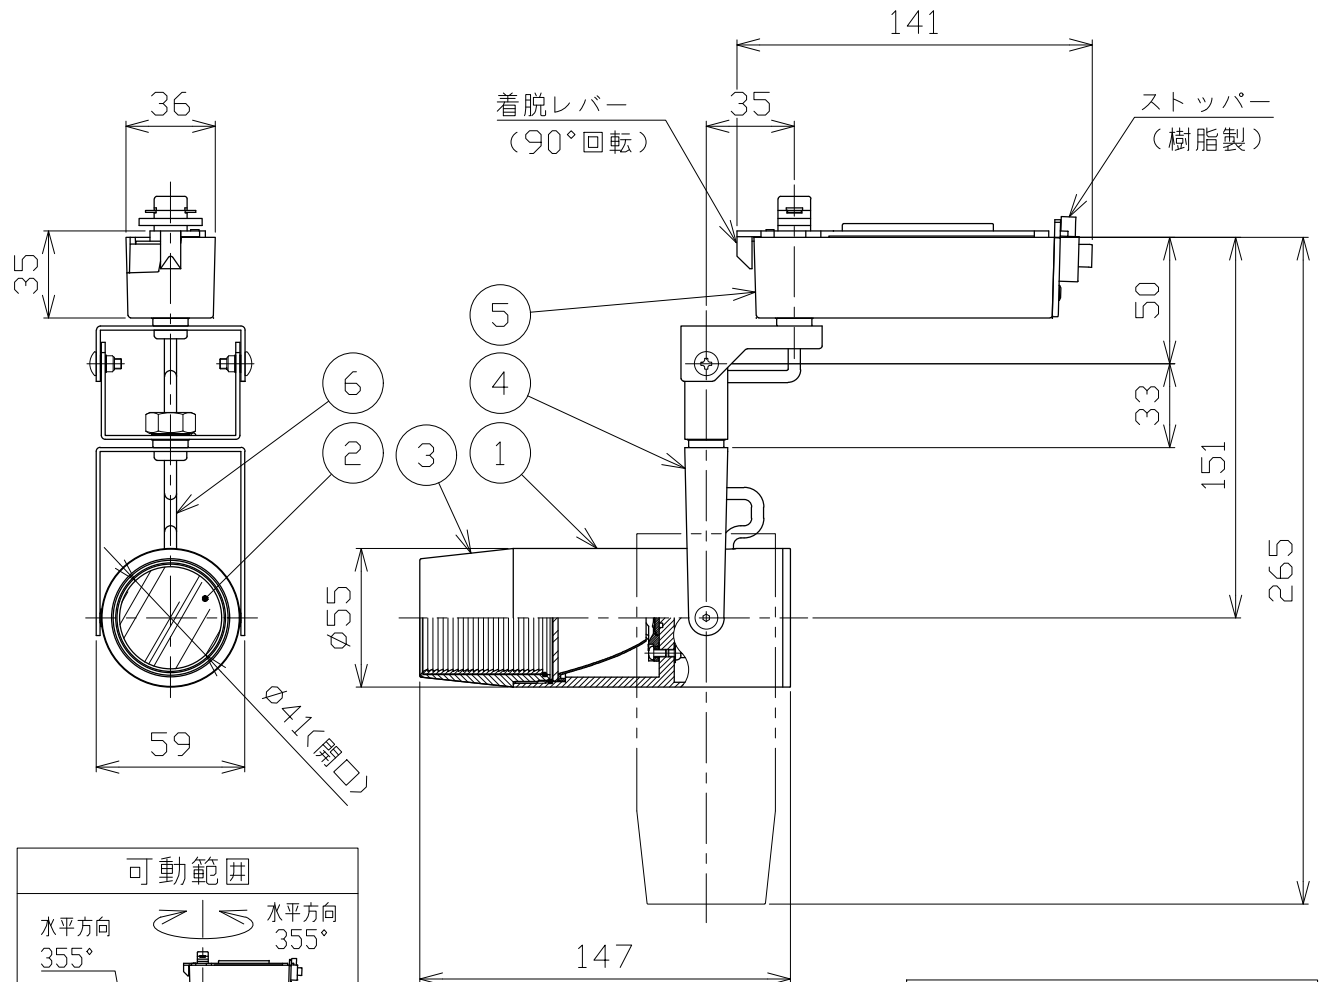

安全に関する注意

- 一般通常環境の屋内配線ダクト取付専用器具です。下記のような場所では使用できません。
故障や絶縁不良による火災・感電・短寿命の原因となります。
・湿度が20~85%の範囲外、及び水滴など水のかかる場所 ・振動、衝撃の多い場所 ・粉塵の多い場所
・腐食性ガス、可燃性ガス、オイルミストなどが発生及び塩害の生じる場所
- 指定方向以外は取付けないでください。器具の落下の原因となります。
- 器具は壁面・床面に取付けないでください。落下や、接触不良による火災の原因になります。
- 定格電圧の±6%の範囲でご使用ください。感電・火災および短寿命の原因となります。
- 被照射との距離は、指定以下で使用しないでください。火災の原因になります。
- LEDの光色にはバラツキがある為、発光色、明るさが異なる場合がありますのでご了承ください。
- コントローラーなどの調光器と組み合わせて使用する際は、必ず弊社にご相談ください。

適合調光器 (別売)	
SZA1801	
SZA1802	

■光学特性

配光	1/2ビーム角	器具光束	固有球光束消費効率
N:狭角	14°	388 lm	26.5 lm/W
F:中角	17°	442 lm	30.2 lm/W

■品番 (別表)

品番	器具色
SSL72002W-BN	ブラック
SSL72002W-BF	

No.	部品名	材質	数	備考	特記事項	品番 (別表参照)
8					電気特性 電源装置 別置・別売 入力電圧 100 V 入力電流 0.16 A 消費電力 14.6 W 設計寿命 40,000時間	SSL72002W-B*
7						
6	コード		1			演色性 Ra90
5	電源ケース	アルミダイカスト	1	ブラック塗装		尺度 器具重量 作図日
4	アーム	鋼板	1	ブラック塗装		1/3 0.69 kg 2022.12.06
3	フード	アルミ	1	ブラック塗装		承認 検印 作図
2	パネル	アクリル	1	透明		小西 和田 樋口
1	本体	アルミ	1	ブラック塗装		