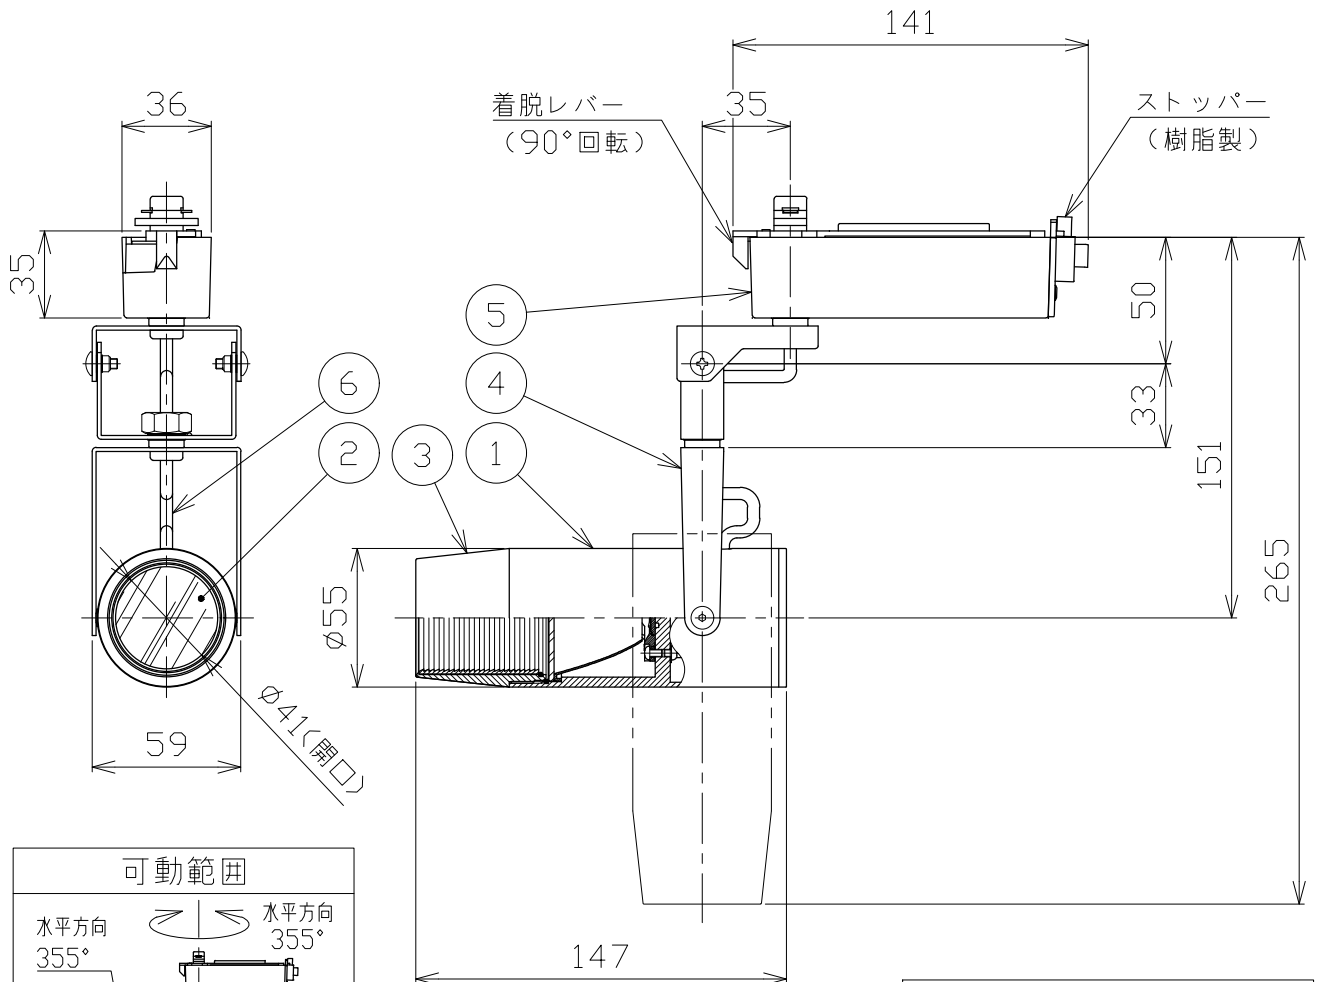

安全に関する注意

- 一般通常環境の屋内配線ダクト取付専用器具です。下記のような場所では使用できません。  
故障や絶縁不良による火災・感電・短寿命の原因となります。  
・湿度が20～85%の範囲外、及び水滴など水のかかる場所 ・振動、衝撃の多い場所 ・粉塵の多い場所  
・腐食性ガス、可燃性ガス、オイルミストなどが発生及び塩害の生じる場所
- 指定方向以外は取付けないでください。器具の落下の原因となります。
- 器具は壁面・床面に取付けないでください。落下や、接触不良による火災の原因になります。
- 定格電圧の±6%の範囲でご使用ください。感電・火災および短寿命の原因となります。
- 被照射との距離は、指定以下で使用しないでください。火災の原因になります。
- LEDの光色にはバラツキがある為、発光色、明るさが異なる場合がありますのでご了承ください。
- コントローラーなどの調光器と組み合わせて使用する際は、必ず弊社にご相談ください。

| 適合調光器 (別売) |  |
|------------|--|
| SZA1801    |  |
| SZA1802    |  |

■光学特性

| 配光   | 1/2ビーム角 | 器具光束   | 固有球光束消費効率 |
|------|---------|--------|-----------|
| N:狭角 | 14°     | 361 lm | 24.7 lm/W |
| F:中角 | 17°     | 411 lm | 28.1 lm/W |

■品番 (別表)

| 品番            | 器具色  |
|---------------|------|
| SSL72002LL-BN | ブラック |
| SSL72002LL-BF | ブラック |

| No. | 部品名   | 材質       | 数 | 備考        | 電気特性  | 特記事項   | 品番 (別表参照)                             |
|-----|-------|----------|---|-----------|---|--|---------------------------------------|
| 8   |       |          |   |           | 電源装置<br>入力電圧 100 V<br>入力電流 0.16 A<br>消費電力 14.6 W<br>設計寿命 40,000時間 | ・照射物近接限度 0.1m<br>・位相制御調光タイプ<br>・調光範囲 5%~100% | SSL72002LL-B*                         |
| 7   |       |          |   | 色温度 2700K |   |  |                                       |
| 6   | コード   |          | 1 |           |   |  | 演色性 Ra90                              |
| 5   | 電源ケース | アルミダイカスト | 1 | ブラック塗装    |   |  | 尺度 器具重量 作図日<br>1/3 0.69 kg 2022.12.06 |
| 4   | アーム   | 鋼板       | 1 | ブラック塗装    |   |  | 承認 検印 作図<br>小西 和田 樋口                  |
| 3   | フード   | アルミ      | 1 | ブラック塗装    |   |  |                                       |
| 2   | パネル   | アクリル     | 1 | 透明        |   |  |                                       |
| 1   | 本体    | アルミ      | 1 | ブラック塗装    |   |  |                                       |