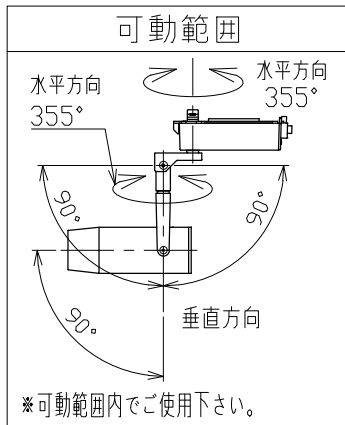

| 適合調光器 (別売) |  |
|------------|--|
| SZA1801    |  |
| SZA1802    |  |

■光学特性

| 配光   | 1/2ビーム角 | 器具光束   | 固有球光束消費効率 |
|------|---------|--------|-----------|
| N:狭角 | 14°     | 361 lm | 24.7 lm/W |
| F:中角 | 17°     | 411 lm | 28.1 lm/W |

■品番 (別表)

| 品番            | 器具色  |
|---------------|------|
| SSL72002LL-BN | ブラック |
| SSL72002LL-BF | ブラック |

| No. | 部品名   | 材質       | 数 | 備考        | 電気特性  | 特記事項   | 品番 (別表参照)                             |
|-----|-------|----------|---|-----------|---|--|---------------------------------------|
| 8   |       |          |   |           | 電源装置<br>入力電圧 100 V<br>入力電流 0.16 A<br>消費電力 14.6 W<br>設計寿命 40,000時間 | ・照射物近接限度 0.1m<br>・位相制御調光タイプ<br>・調光範囲 5%~100% | SSL72002LL-B*                         |
| 7   |       |          |   | 色温度 2700K |   |  |                                       |
| 6   | コード   |          | 1 |           |   |  | 演色性 Ra90                              |
| 5   | 電源ケース | アルミダイカスト | 1 | ブラック塗装    |   |  | 尺度 器具重量 作図日<br>1/3 0.69 kg 2022.12.06 |
| 4   | アーム   | 鋼板       | 1 | ブラック塗装    |   |  | 承認 検印 作図<br>小西 和田 樋口                  |
| 3   | フード   | アルミ      | 1 | ブラック塗装    |   |  |                                       |
| 2   | パネル   | アクリル     | 1 | 透明        |   |  |                                       |
| 1   | 本体    | アルミ      | 1 | ブラック塗装    |   |  |                                       |