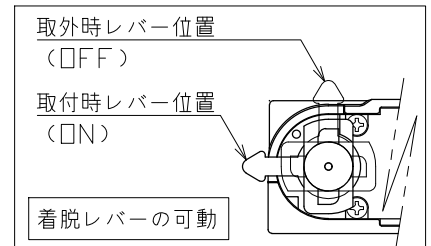

安全に関する注意

- 一般通常環境の屋内配線ダクト取付専用器具です。下記のような場所では使用できません。  
故障や絶縁不良による火災・感電・短寿命の原因となります。  
・湿度が20～85%の範囲外、及び水滴など水のかかる場所 ・振動、衝撃の多い場所 ・粉塵の多い場所  
・腐食性ガス、可燃性ガス、オイルミストなどが発生及び塩害の生じる場所
- 指定方向以外は取付けないでください。器具の落下の原因となります。
- 器具は壁面・床面に取付けないでください。落下や、接触不良による火災の原因になります。
- 定格電圧の±6%の範囲でご使用ください。感電・火災および短寿命の原因となります。
- 被照射との距離は、指定以下で使用しないでください。火災の原因になります。
- LEDの光色にはバラツキがある為、発光色、明るさが異なる場合がありますのでご了承ください。
- コントローラーなどの調光器と組み合わせて使用する際は、必ず弊社にご相談ください。

| 適合調光器 (別売) |  |
|------------|--|
| SZA1801    |  |
| SZA1802    |  |

■光学特性

| 配光   | 1/2ビーム角 | 器具光束   | 固有球光束消費効率 |
|------|---------|--------|-----------|
| N:狭角 | 14°     | 361 lm | 24.7 lm/W |
| F:中角 | 17°     | 411 lm | 28.1 lm/W |

■品番 (別表)

| 品番            | 器具色  |
|---------------|------|
| SSL72002LL-BN | ブラック |
| SSL72002LL-BF | ブラック |

| No. | 部品名   | 材質       | 数 | 備考        | 電気特性  | 特記事項   | 品番 (別表参照)                             |
|-----|-------|----------|---|-----------|---|--|---------------------------------------|
| 8   |       |          |   |           | 電源装置<br>入力電圧 100 V<br>入力電流 0.16 A<br>消費電力 14.6 W<br>設計寿命 40,000時間 | ・照射物近接限度 0.1m<br>・位相制御調光タイプ<br>・調光範囲 5%~100% | SSL72002LL-B*                         |
| 7   |       |          |   | 色温度 2700K |   |  |                                       |
| 6   | コード   |          | 1 |           |   |  | 演色性 Ra90                              |
| 5   | 電源ケース | アルミダイカスト | 1 | ブラック塗装    |   |  | 尺度 器具重量 作図日<br>1/3 0.69 kg 2022.12.06 |
| 4   | アーム   | 鋼板       | 1 | ブラック塗装    |   |  | 承認 検印 作図<br>小西 和田 樋口                  |
| 3   | フード   | アルミ      | 1 | ブラック塗装    |   |  |                                       |
| 2   | パネル   | アクリル     | 1 | 透明        |   |  |                                       |
| 1   | 本体    | アルミ      | 1 | ブラック塗装    |   |  |                                       |