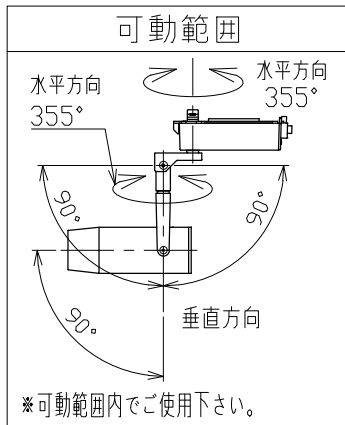

適合調光器 (別売)	
SZA1801	
SZA1802	

■光学特性

配光	1/2ビーム角	器具光束	固有球光束消費効率
N:狭角	14°	377 lm	25.8 lm/W
F:中角	17°	429 lm	29.3 lm/W

■品番 (別表)

品番	器具色
SSL72002L-BN	ブラック
SSL72002L-BF	

No.	部品名	材質	数	備考	電気特性	特記事項	品番 (別表参照)
8					電源装置 入力電圧 100 V 入力電流 0.16 A 消費電力 14.6 W 設計寿命 40,000時間	・照射物近接限度 0.1m ・位相制御調光タイプ ・調光範囲 5%~100%	SSL72002L-B*
7				色温度 3000K			
6	コード		1				演色性 Ra90
5	電源ケース	アルミダイカスト	1	ブラック塗装			尺度 器具重量 作図日 1/3 0.69 kg 2022.12.06
4	アーム	鋼板	1	ブラック塗装			承認 検印 作図 小西 和田 樋口
3	フード	アルミ	1	ブラック塗装			
2	パネル	アクリル	1	透明			
1	本体	アルミ	1	ブラック塗装			