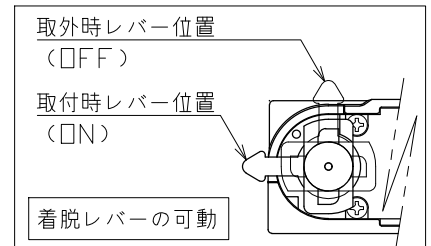

安全に関する注意

- 一般通常環境の屋内配線ダクト取付専用器具です。下記のような場所では使用できません。
故障や絶縁不良による火災・感電・短寿命の原因となります。
・湿度が20～85%の範囲外、及び水滴など水のかかる場所 ・振動、衝撃の多い場所 ・粉塵の多い場所
・腐食性ガス、可燃性ガス、オイルミストなどが発生及び塩害の生じる場所
- 指定方向以外は取付けないでください。器具の落下の原因となります。
- 器具は壁面・床面に取付けないでください。落下や、接触不良による火災の原因になります。
- 定格電圧の±6%の範囲でご使用ください。感電・火災および短寿命の原因となります。
- 被照射との距離は、指定以下で使用しないでください。火災の原因になります。
- LEDの光色にはバラツキがある為、発光色、明るさが異なる場合がありますのでご了承ください。
- コントローラーなどの調光器と組み合わせて使用する際は、必ず弊社にご相談ください。

適合調光器 (別売)	
SZA1801	
SZA1802	

■光学特性

配光	1/2ビーム角	器具光束	固有球光束消費効率
N:狭角	14°	377 lm	25.8 lm/W
F:中角	17°	429 lm	29.3 lm/W

■品番 (別表)

品番	器具色
SSL72002L-BN	ブラック
SSL72002L-BF	

No.	部品名	材質	数	備考	電気特性	特記事項	品番 (別表参照)
8					電源装置 入力電圧 100 V 入力電流 0.16 A 消費電力 14.6 W 設計寿命 40,000時間	・照射物近接限度 0.1m ・位相制御調光タイプ ・調光範囲 5%~100%	SSL72002L-B*
7				色温度 3000K			
6	コード		1				演色性 Ra90
5	電源ケース	アルミダイカスト	1	ブラック塗装			尺度 器具重量 作図日 1/3 0.69 kg 2022.12.06
4	アーム	鋼板	1	ブラック塗装			承認 検印 作図 小西 和田 樋口
3	フード	アルミ	1	ブラック塗装			
2	パネル	アクリル	1	透明			
1	本体	アルミ	1	ブラック塗装			