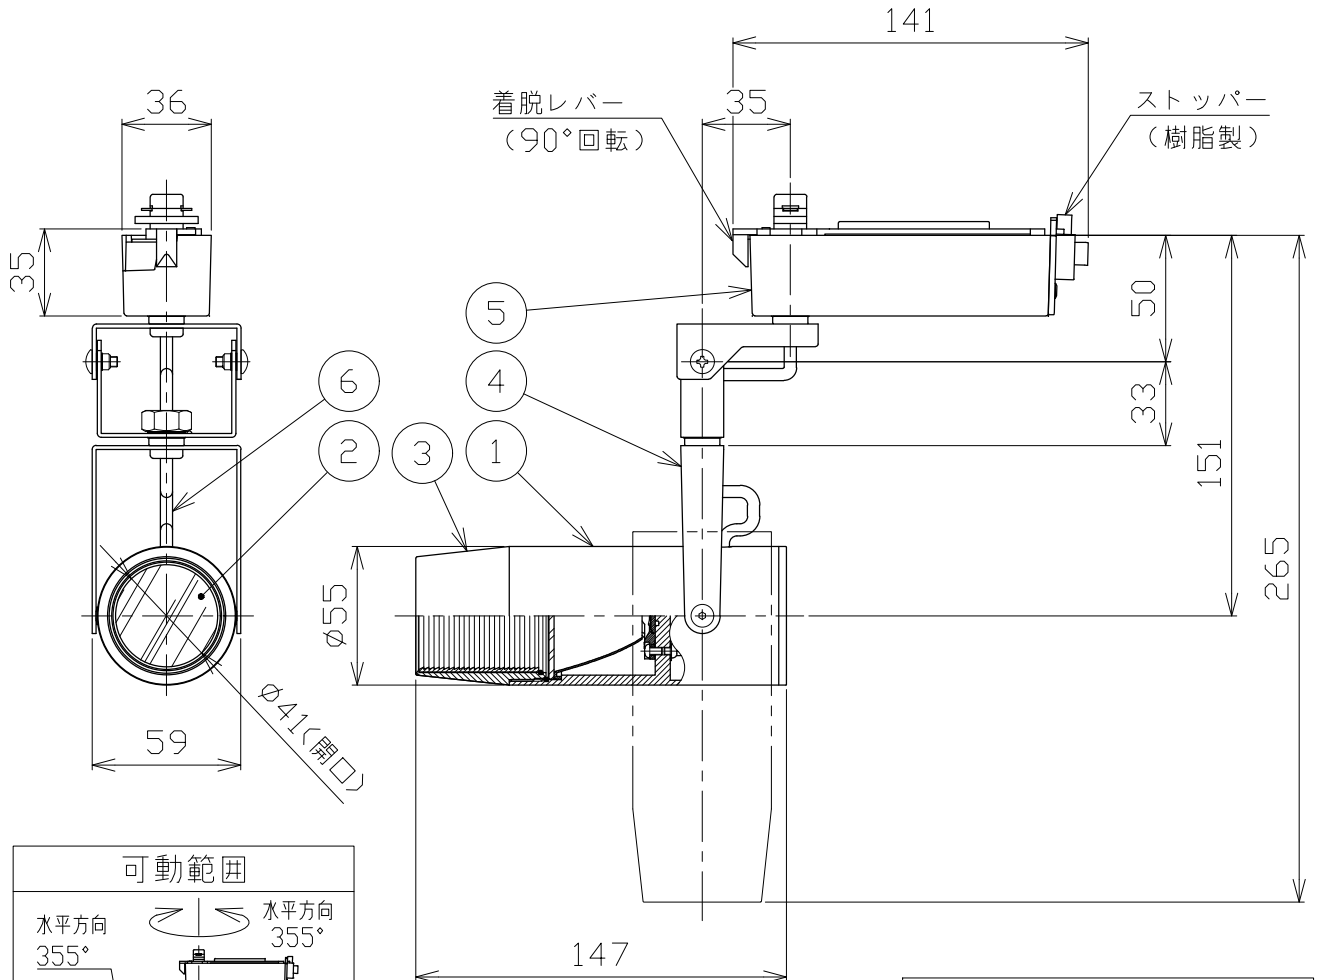

安全に関する注意

- 一般通常環境の屋内配線ダクト取付専用器具です。下記のような場所では使用できません。
故障や絶縁不良による火災・感電・短寿命の原因となります。
・湿度が20～85%の範囲外、及び水滴など水のかかる場所 ・振動、衝撃の多い場所 ・粉塵の多い場所
・腐食性ガス、可燃性ガス、オイルミストなどが発生及び塩害の生じる場所
- 指定方向以外は取付けないでください。器具の落下の原因となります。
- 器具は壁面・床面に取付けないでください。落下や、接触不良による火災の原因になります。
- 定格電圧の±6%の範囲でご使用ください。感電・火災および短寿命の原因となります。
- 被照射との距離は、指定以下で使用しないでください。火災の原因になります。
- LEDの光色にはバラツキがある為、発光色、明るさが異なる場合がありますのでご了承ください。
- コントローラーなどの調光器と組み合わせて使用する際は、必ず弊社にご相談ください。

適合調光器 (別売)	
SZA1801	
SZA1802	

■光学特性

配光	1/2ビーム角	器具光束	固有球光束消費効率
N:狭角	14°	377 lm	25.8 lm/W
F:中角	17°	429 lm	29.3 lm/W

■品番 (別表)

品番	器具色
SSL72002L-BN	ブラック
SSL72002L-BF	

No.	部品名	材質	数	備考	電気特性	特記事項	品番 (別表参照)
8					電源装置 入力電圧 100 V 入力電流 0.16 A 消費電力 14.6 W 設計寿命 40,000時間	・照射物近接限度 0.1m ・位相制御調光タイプ ・調光範囲 5%~100%	SSL72002L-B*
7				色温度 3000K			
6	コード		1				演色性 Ra90
5	電源ケース	アルミダイカスト	1	ブラック塗装			尺度 器具重量 作図日 1/3 0.69 kg 2022.12.06
4	アーム	鋼板	1	ブラック塗装			承認 検印 作図 小西 和田 樋口
3	フード	アルミ	1	ブラック塗装			
2	パネル	アクリル	1	透明			
1	本体	アルミ	1	ブラック塗装			