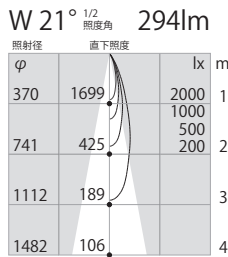

Φ50 | 250lm type

SDW83114

アジャスタブルダウンライト

30,000円

仕様

消費電力:9.4W
器具高:92mm
枠:アルミ
設計寿命:40000時間
質量:0.20kg
電源装置:別置・別売
開口径:φ50mm
防雨防湿仕様

SDW83114 1 - 2 3

1 色温度
LL :2700K

2 本体色
W :ホワイト
B :ブラック

3 1/2ビーム角
V 超狭角 :7°
N 狭角 :10°
F 中角 :16°
W 広角 :20° 計8種

※近似の屋内用ダウンライト(SDL83014)・・・P.35

※2700Kのみ

● 非調光				
非調光電源装置 SZA8808	¥7,800			
● 位相調光		適合調光器		
位相調光用電源装置	¥11,000	SZA1801	¥15,000 ダウンライト16灯接続可能	
		SZA1802	¥18,000 ダウンライト28灯接続可能	
		位相調光用神保調光器	別途お問い合わせください	ダウンライト21灯接続可能
● PWM調光		適合調光器		
PWM調光用電源装置	¥11,000	SZA1803	¥18,000 ダウンライト24灯接続可能	
		SZA1804	¥20,000 ダウンライト40灯接続可能	
		PWM調光用神保調光器	別途お問い合わせください	ダウンライト50灯接続可能
● DALI調光				
DALI調光用電源装置	¥16,500			

● 別注品 ※出荷前の取付	
	色温度変換フィルター オープン価格
	ディフュージョンフィルター オープン価格
	スプレッドフィルター オープン価格
	ハニカムルーバー オープン価格