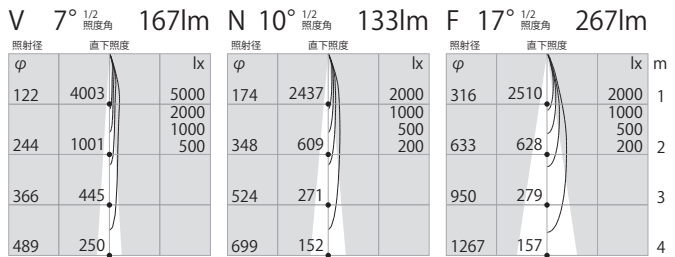

Φ50 | 250lm type

SDW83114

アジャスタブルダウンライト

30,000円

仕様

消費電力:9.4W
 器具高:92mm
 枠:アルミ
 設計寿命:40000時間
 質量:0.20kg
 電源装置:別置・別売
 開口径:φ50mm
 防雨防湿仕様

SDW83114 1 - 2 3

1 色温度
 LL :2700K

2 本体色
 W :ホワイト
 B :ブラック

3 1/2ビーム角
 V 超狭角 :7°
 N 狭角 :10°
 F 中角 :16°
 W 広角 :20° 計8種

※近似の屋内用ダウンライト(SDL83014)・・・P.35

※2700Kのみ

● 非調光			
非調光電源装置 SZA8808	¥7,800		
● 位相調光		適合調光器	
位相調光用電源装置	¥11,000	SZA1801	¥15,000 ダウンライト16灯接続可能
		SZA1802	¥18,000 ダウンライト28灯接続可能
		位相調光用神保調光器	別途お問い合わせください
● PWM調光		適合調光器	
PWM調光用電源装置	¥11,000	SZA1803	¥18,000 ダウンライト24灯接続可能
		SZA1804	¥20,000 ダウンライト40灯接続可能
		PWM調光用神保調光器	別途お問い合わせください
● DALI調光			
DALI調光用電源装置	¥16,500		