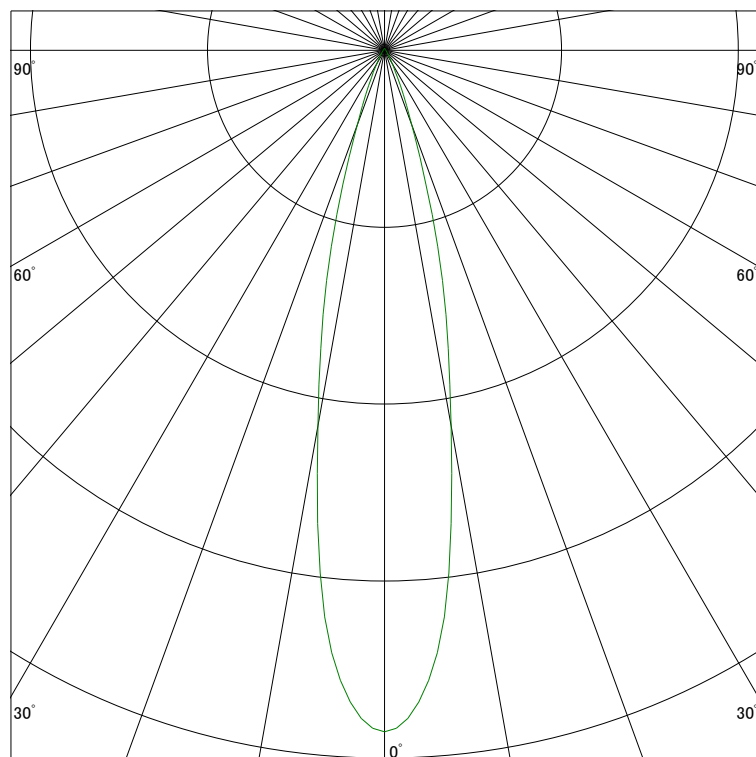

配光曲線

ライティング創

器具型番 SDW83114LL-(W・B)W
ランプ LED9.4W 2700K Ra97
1/2ビーム角 22°

断面

スケーリング 1500 Cd
3000
4500
6000

1000ルーメン当たりの光度値

水平面照度

ライティング創

器具型番 SDW83114LL-(W・B)W
ランプ LED9.4W 2700K Ra97
ランプ光束 294 Lm
1/2照度角 21°

断面

スケーリング 2000 Lx
1000
500
200