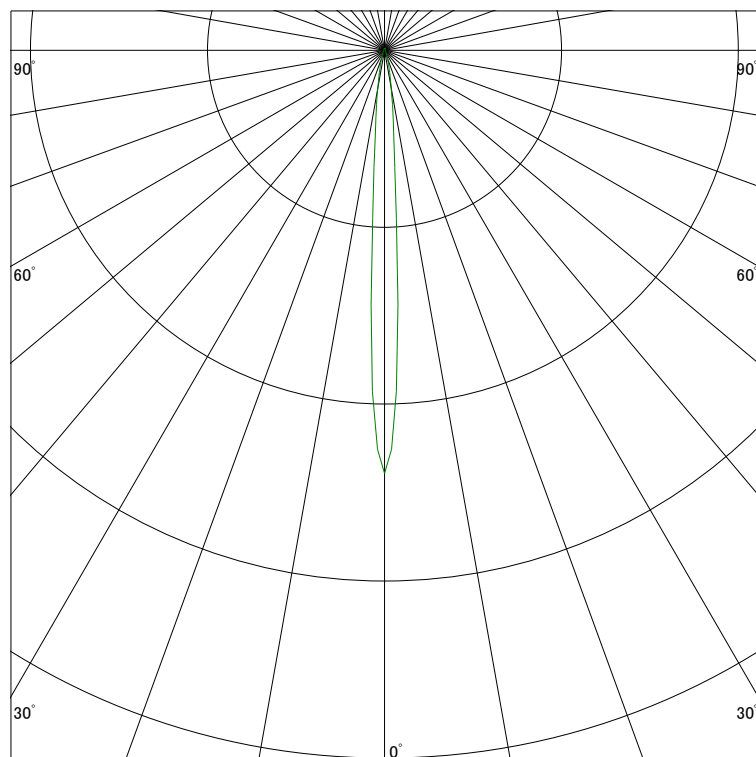

配光曲線

ライティング創

器具型番 SDW83114LL-(W・B)V
ランプ LED9.4W 2700K Ra97
1/2ビーム角 7°

断面

スケーリング 10000 Cd
20000
30000
40000

1000ルーメン当たりの光度値

水平面照度

ライティング創

器具型番 SDW83114LL-(W・B)V
ランプ LED9.4W 2700K Ra97
ランプ光束 167 Lm
1/2照度角 7°

断面

スケーリング 5000 Lx
2000
1000
500