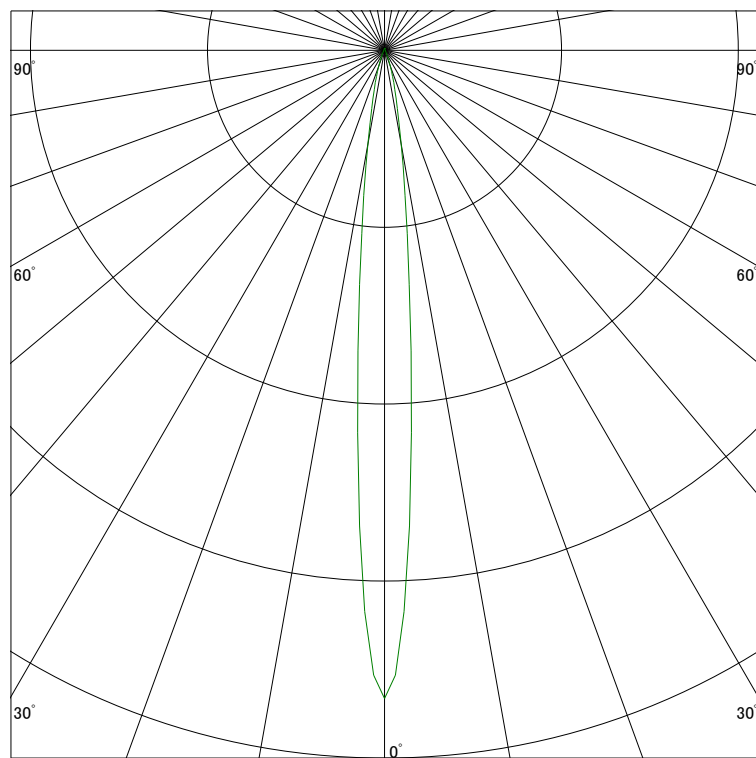

配光曲線

ライティング創

器具型番 SDW83114LL-(W・B)N
ランプ LED9.4W 2700K Ra97
1/2ビーム角 10°

断面

スケーリング 5000 Cd
10000
15000
20000

1000ルーメン当たりの光度値

水平面照度

ライティング創

器具型番 SDW83114LL-(W・B)N
ランプ LED9.4W 2700K Ra97
ランプ光束 133 Lm
1/2照度角 10°

断面

スケーリング 2000 Lx
1000
500
200