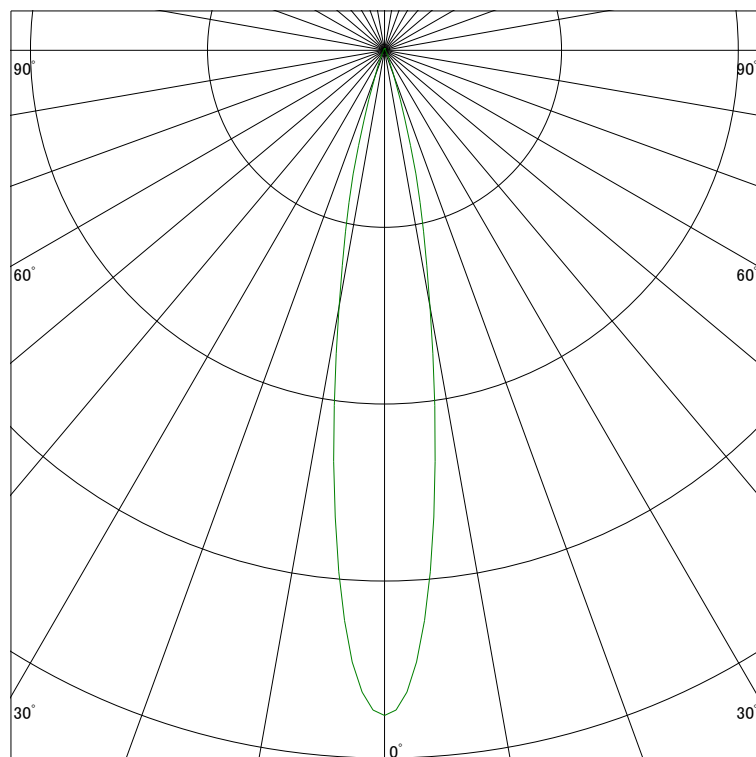

配光曲線

ライティング創

器具型番 SDW83114LL-(W・B)F
ランプ LED9.4W 2700K Ra97
1/2ビーム角 17°

断面

スケーリング 2500 Cd
5000
7500
10000

1000ルーメン当たりの光度値

水平面照度

ライティング創

器具型番 SDW83114LL-(W・B)F
ランプ LED9.4W 2700K Ra97
ランプ光束 267 Lm
1/2照度角 17°

断面

スケーリング 2000 Lx
1000
500
200