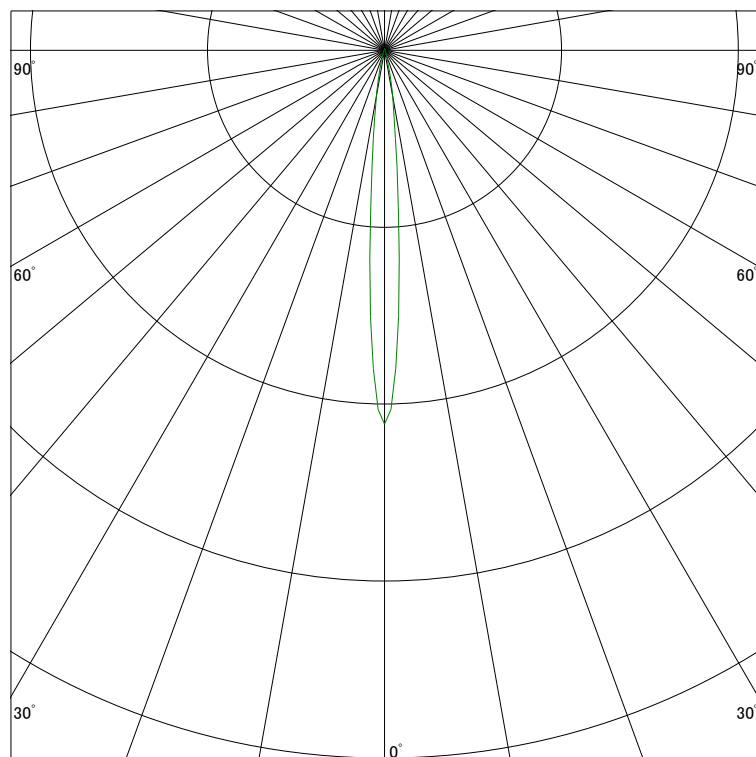

### 配光曲線

ライティング創

器具型番 SDW83108LL-(W・B)V  
ランプ LED9.4W 2700K Ra90  
1/2ビーム角 9°

断面

スケーリング 10000 Cd  
20000  
30000  
40000

1000ルーメン当たりの光度値

### 水平面照度

ライティング創

器具型番 SDW83108LL-(W・B)V  
ランプ LED9.4W 2700K Ra90  
ランプ光束 256 Lm  
1/2照度角 9°

断面

スケーリング 5000 Lx  
2000  
1000  
500