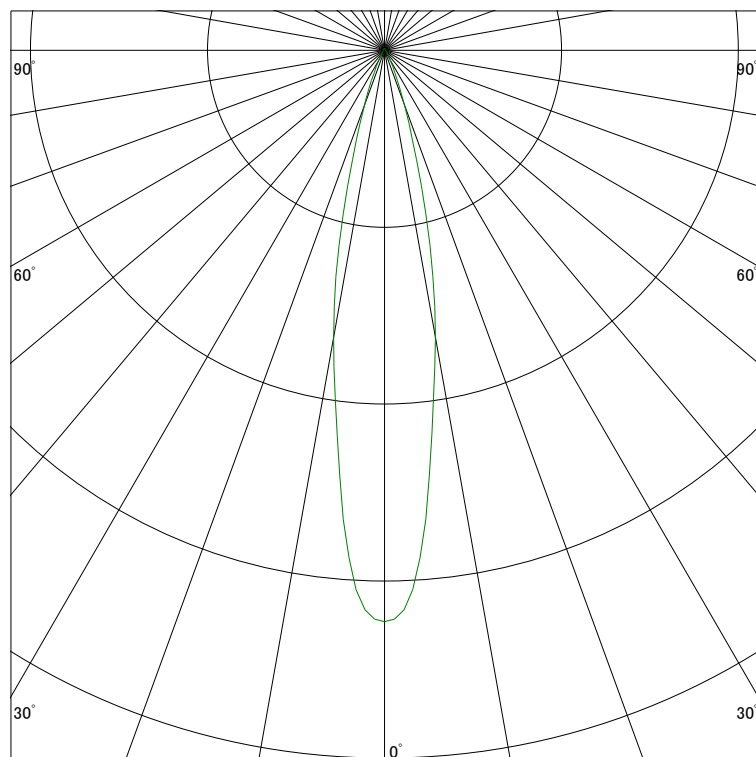

配光曲線

ライティング創

器具型番 SDL83014LL-(W・B)W
ランプ LED9.4W 2700K Ra97
1/2ビーム角 20°

断面

スケーリング 2000 Cd
4000
6000
8000

1000ルーメン当たりの光度値

水平面照度

ライティング創

器具型番 SDL83014LL-(W・B)W
ランプ LED9.4W 2700K Ra97
ランプ光束 287 Lm
1/2照度角 20°

断面

スケーリング 2000 Lx
1000
500
200