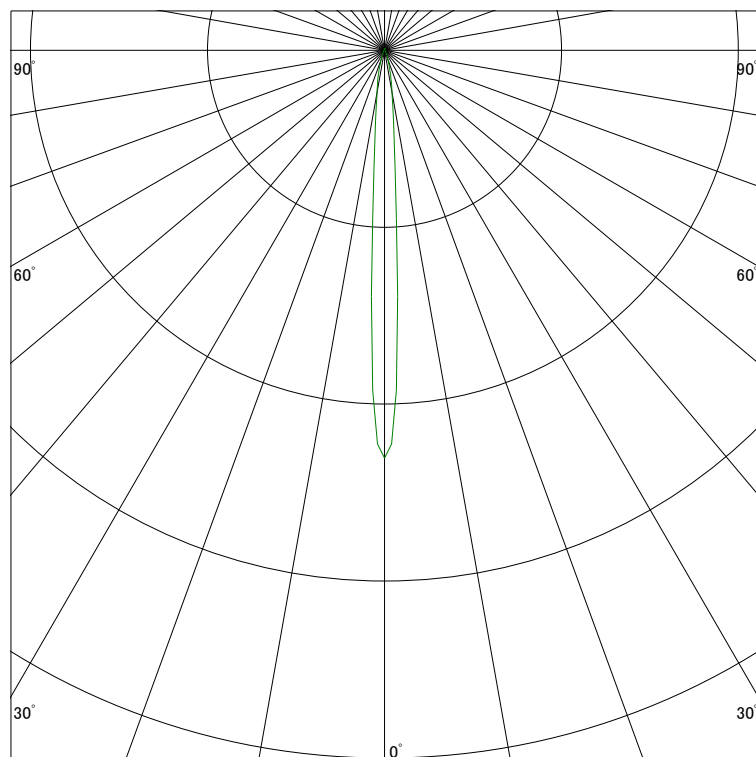

配光曲線

ライティング創

器具型番 SDL83014LL-(W・B)V
ランプ LED9.4W 2700K Ra97
1/2ビーム角 7°

断面

スケーリング 10000 Cd
20000
30000
40000

1000ルーメン当たりの光度値

水平面照度

ライティング創

器具型番 SDL83014LL-(W・B)V
ランプ LED9.4W 2700K Ra97
ランプ光束 119 Lm
1/2照度角 7°

断面

スケーリング 2000 Lx
1000
500
200