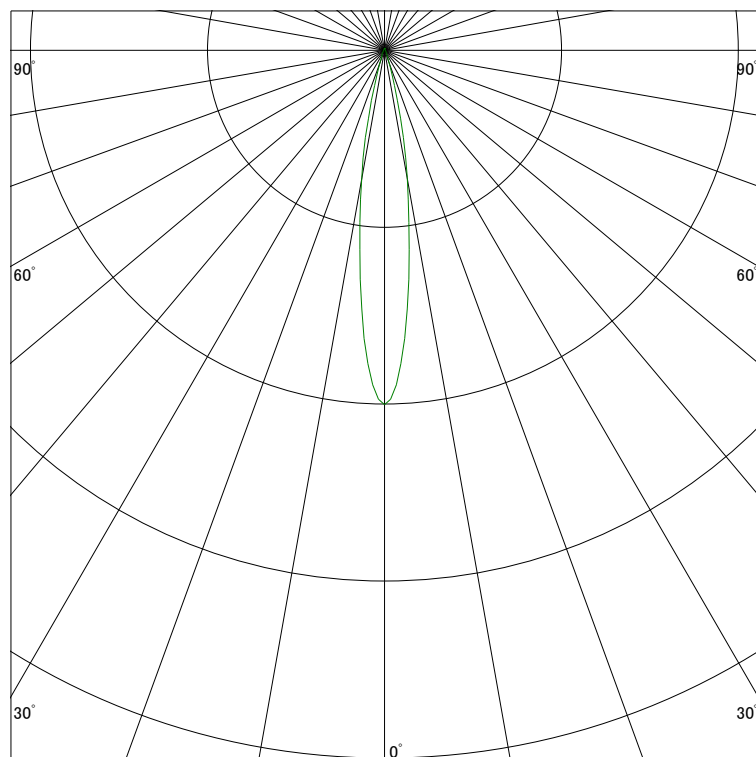

### 配光曲線

ライティング創

器具型番 SDL83014LL-(W・B)F  
ランプ LED9.4W 2700K Ra97  
1/2ビーム角 16°

断面

スケーリング 5000 Cd  
10000  
15000  
20000

1000ルーメン当たりの光度値

### 水平面照度

ライティング創

器具型番 SDL83014LL-(W・B)F  
ランプ LED9.4W 2700K Ra97  
ランプ光束 252 Lm  
1/2照度角 15°

断面

スケーリング 2000 Lx  
1000  
500  
200