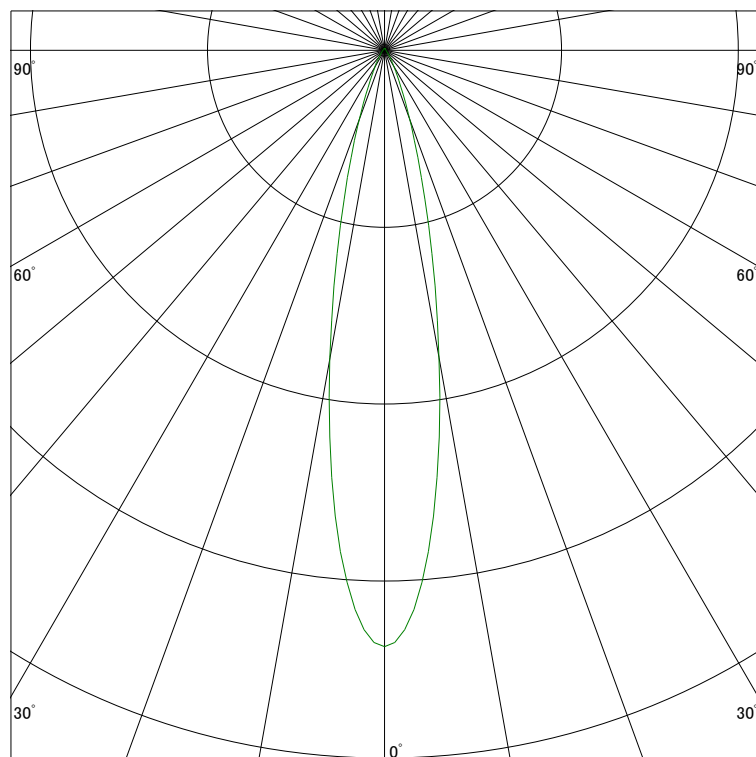

### 配光曲線

ライティング創

器具型番 SDL83002W-BF  
ランプ LED9.4W 4000K Ra90  
1/2ビーム角 21°

断面

スケーリング 1500 Cd  
3000  
4500  
6000

1000ルーメン当たりの光度値

### 水平面照度

ライティング創

器具型番 SDL83002W-BF  
ランプ LED9.4W 4000K Ra90  
ランプ光束 450 Lm  
1/2照度角 20°

断面

スケーリング 2000 Lx  
1000  
500  
200