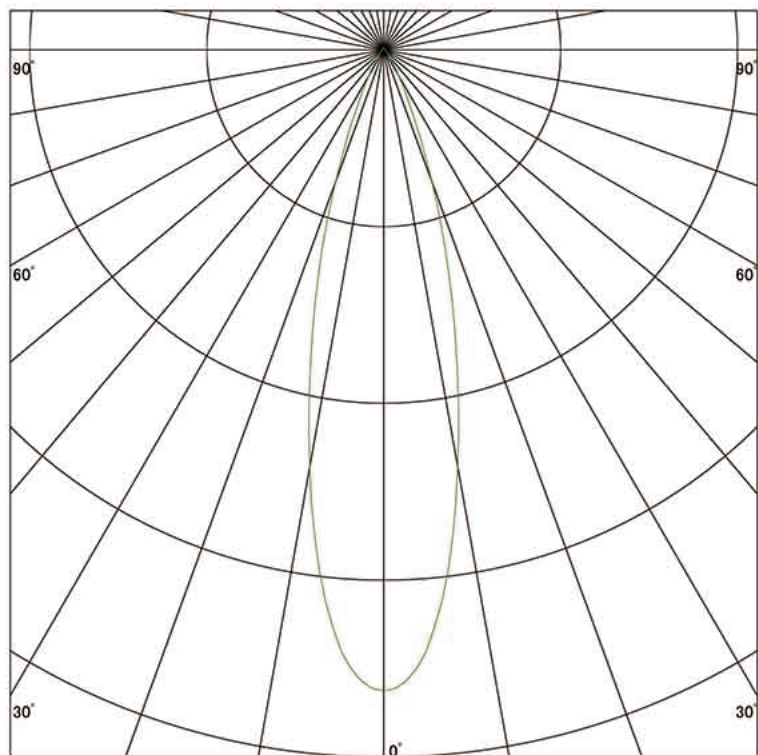

### 配光曲線

ライティング創

器具型番 SDL83002LL-WW  
ランプ LED9.4W 2700K Ra90  
1/2ビーム角 27°

断面

スケーリング 1000 Cd  
2000  
3000  
4000

1000ルーメン当たりの光度値

### 水平面照度

ライティング創

器具型番 SDL83002LL-WW  
ランプ LED9.4W 2700K Ra90  
ランプ光束 470 Lm  
1/2照度角 26°

断面

スケーリング 2000 Lx  
1000  
500  
200