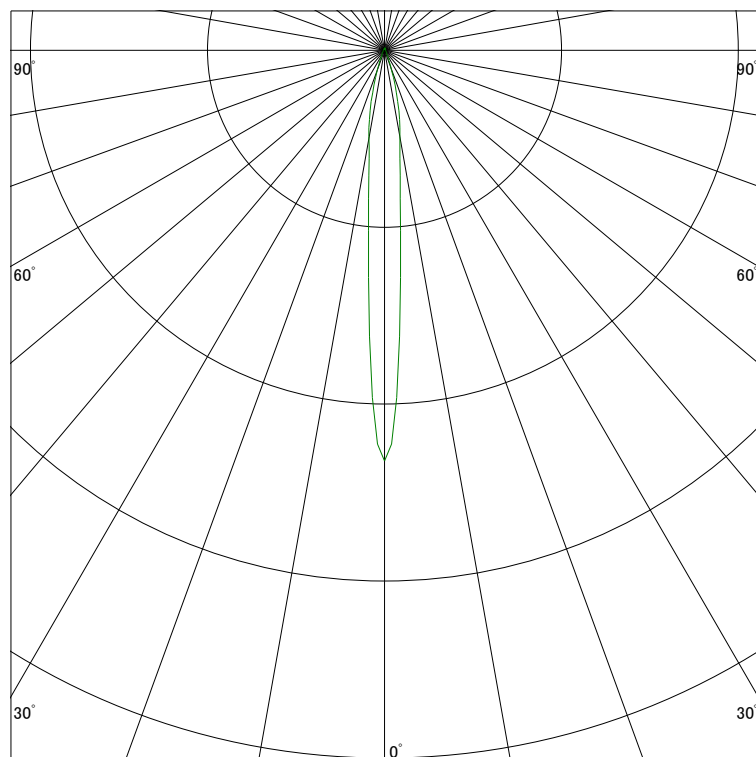

配光曲線

ライティング創

器具型番 SDL83002LL-WV
ランプ LED9.4W 2700K Ra90
1/2ビーム角 9°

断面

スケーリング 5000 Cd
10000
15000
20000

1000ルーメン当たりの光度値

水平面照度

ライティング創

器具型番 SDL83002LL-WV
ランプ LED9.4W 2700K Ra90
ランプ光束 388 Lm
1/2照度角 9°

断面

スケーリング 5000 Lx
2000
1000
500