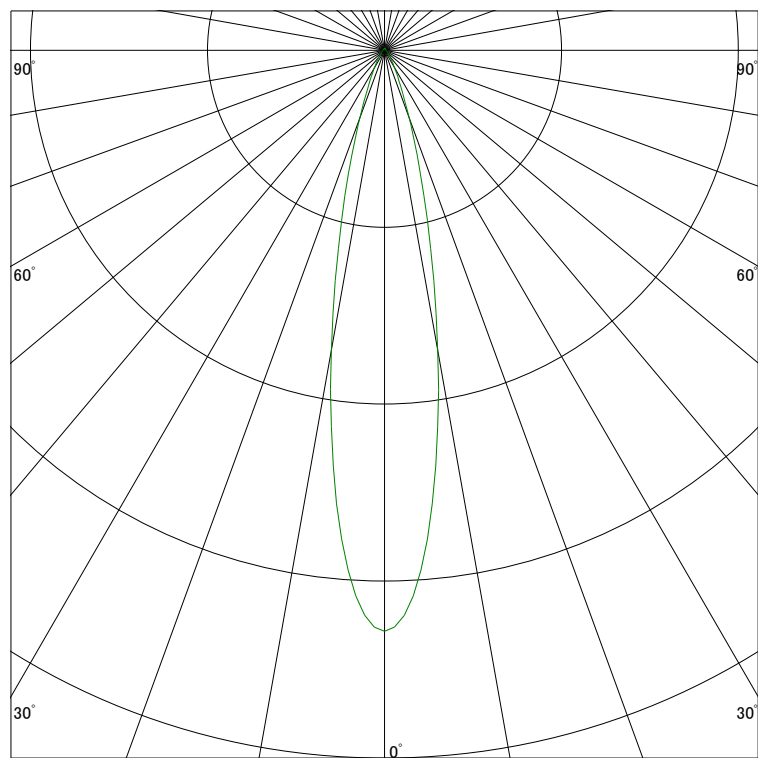

配光曲線

ライティング創

器具型番 SDL83002LL-WF
ランプ LED9.4W 2700K Ra90
1/2ビーム角 21°

断面

スケーリング 1500 Cd
3000
4500
6000

1000ルーメン当たりの光度値

水平面照度

ライティング創

器具型番 SDL83002LL-WF
ランプ LED9.4W 2700K Ra90
ランプ光束 458 Lm
1/2照度角 20°

断面

スケーリング 2000 Lx
1000
500
200