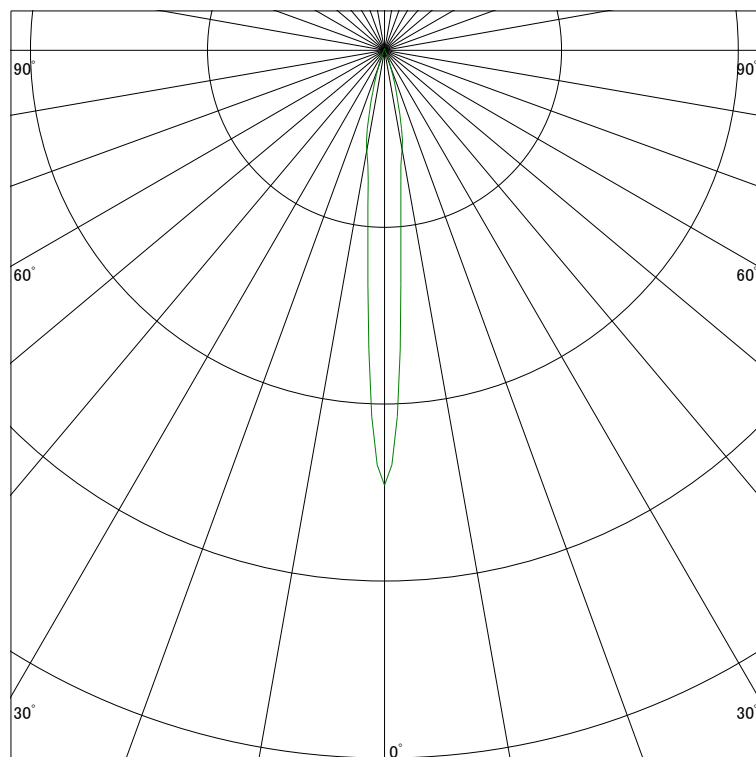

### 配光曲線

ライティング創

器具型番 SDL83002LL-CV  
ランプ LED9.4W 2700K Ra90  
1/2ビーム角 9°

断面

スケーリング 5000 Cd  
10000  
15000  
20000

1000ルーメン当たりの光度値

### 水平面照度

ライティング創

器具型番 SDL83002LL-CV  
ランプ LED9.4W 2700K Ra90  
ランプ光束 359 Lm  
1/2照度角 9°

断面

スケーリング 5000 Lx  
2000  
1000  
500