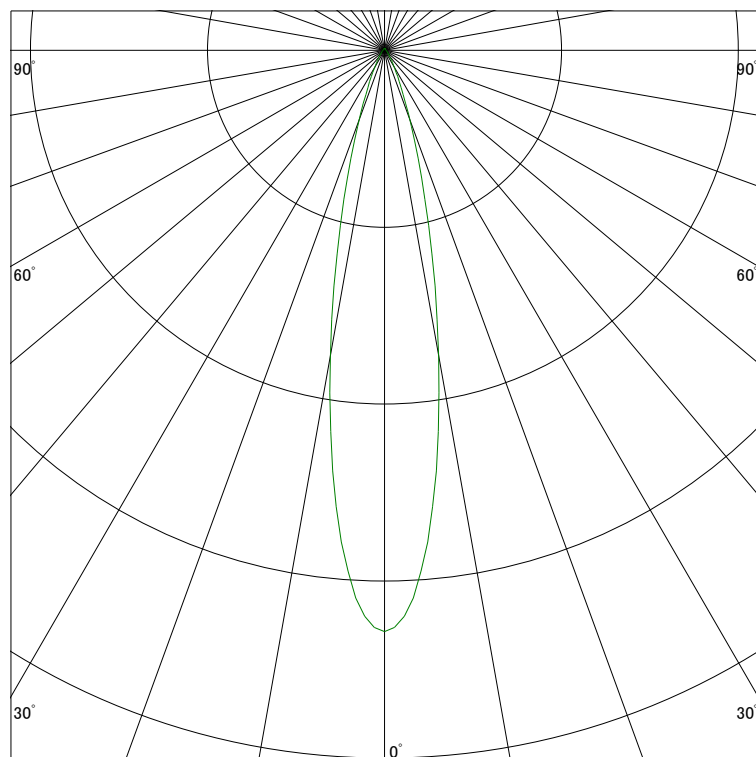

配光曲線

ライティング創

器具型番 SDL83002LL-CF
ランプ LED9.4W 2700K Ra90
1/2ビーム角 21°

断面

スケーリング 1500 Cd
3000
4500
6000

1000ルーメン当たりの光度値

水平面照度

ライティング創

器具型番 SDL83002LL-CF
ランプ LED9.4W 2700K Ra90
ランプ光束 467 Lm
1/2照度角 20°

断面

スケーリング 2000 Lx
1000
500
200