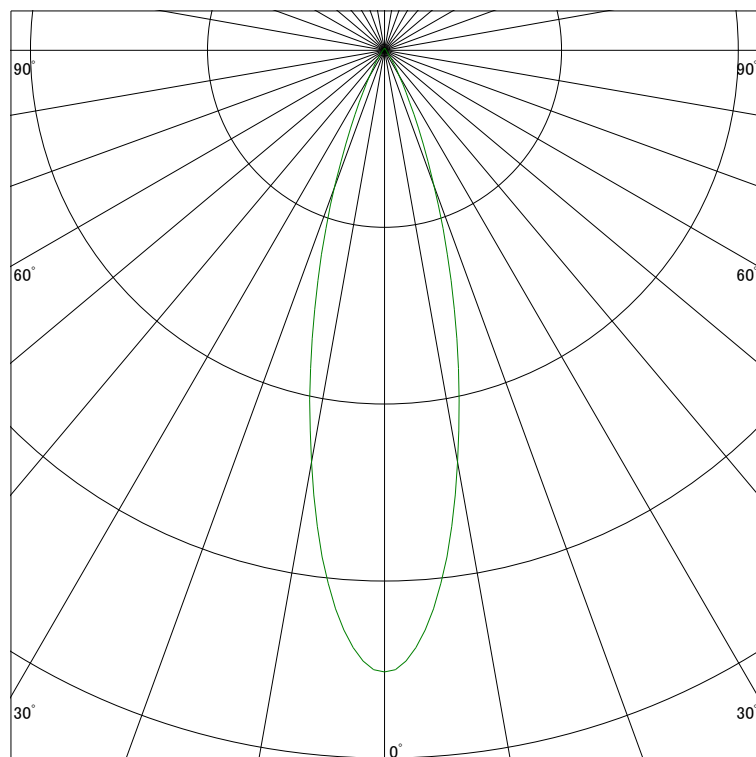

### 配光曲線

ライティング創

器具型番 SDL83002LL-BW  
ランプ LED9.4W 2700K Ra90  
1/2ビーム角 27°

断面

スケーリング 1000 Cd  
2000  
3000  
4000

1000ルーメン当たりの光度値

### 水平面照度

ライティング創

器具型番 SDL83002LL-BW  
ランプ LED9.4W 2700K Ra90  
ランプ光束 463 Lm  
1/2照度角 26°

断面

スケーリング 2000 Lx  
1000  
500  
200