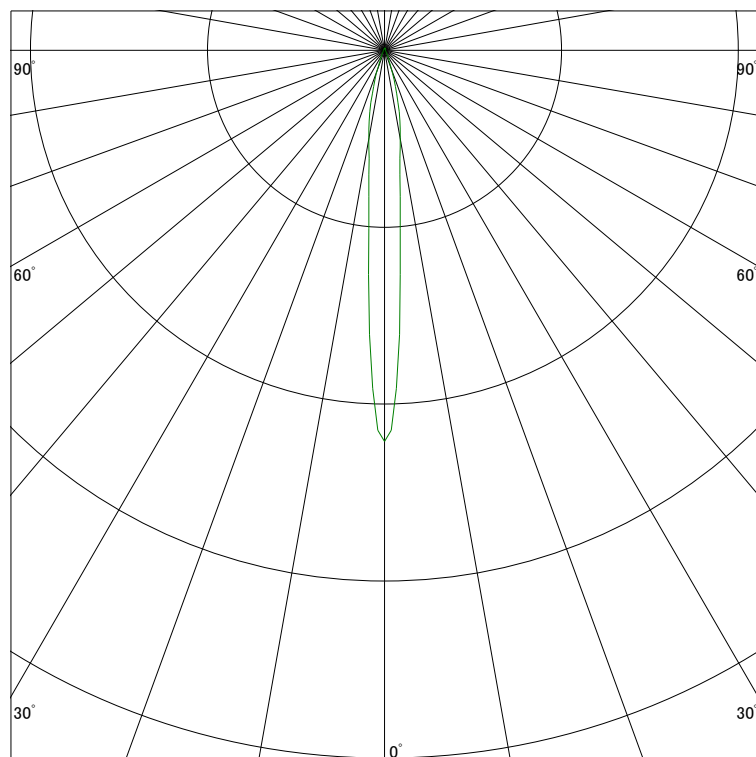

### 配光曲線

ライティング創

器具型番 SDL83002LL-BV  
ランプ LED9.4W 2700K Ra90  
1/2ビーム角 9°

断面

スケーリング 5000 Cd  
10000  
15000  
20000

1000ルーメン当たりの光度値

### 水平面照度

ライティング創

器具型番 SDL83002LL-BV  
ランプ LED9.4W 2700K Ra90  
ランプ光束 400 Lm  
1/2照度角 9°

断面

スケーリング 5000 Lx  
2000  
1000  
500