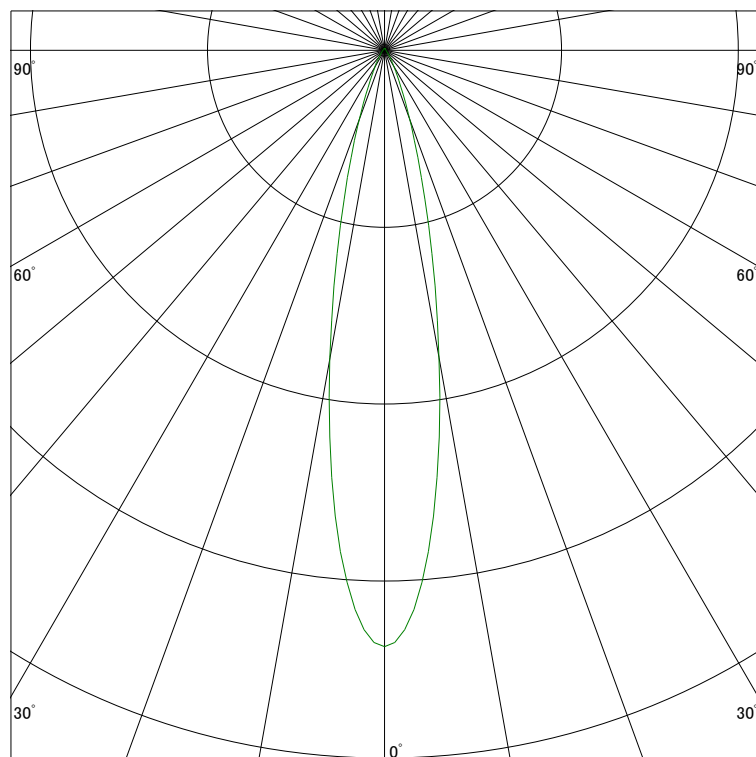

配光曲線

ライティング創

器具型番 SDL83002LL-BF
ランプ LED9.4W 2700K Ra90
1/2ビーム角 21°

断面

スケーリング 1500 Cd
3000
4500
6000

1000ルーメン当たりの光度値

水平面照度

ライティング創

器具型番 SDL83002LL-BF
ランプ LED9.4W 2700K Ra90
ランプ光束 450 Lm
1/2照度角 20°

断面

スケーリング 2000 Lx
1000
500
200