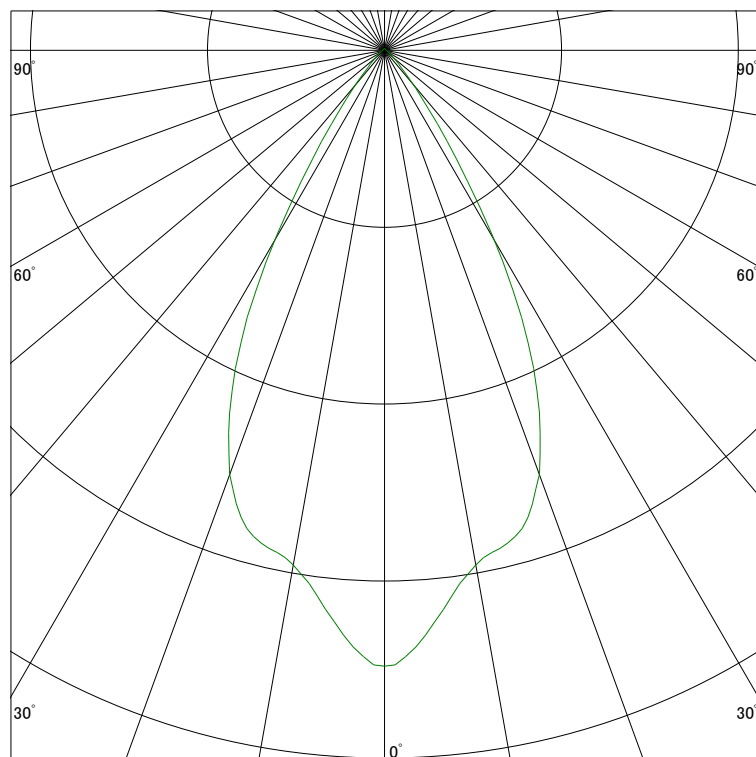

### 配光曲線

ライティング創

器具型番 SDL83002LL-BE  
ランプ LED9.4W 2700K Ra90  
1/2ビーム角 53°

断面

スケーリング 500 Cd  
1000  
1500  
2000

1000ルーメン当たりの光度値

### 水平面照度

ライティング創

器具型番 LED83002LL-BE  
ランプ LED9.4W 2700K Ra90  
ランプ光束 250 Lm  
1/2照度角 46°

断面

スケーリング 500 Lx  
200  
100  
50