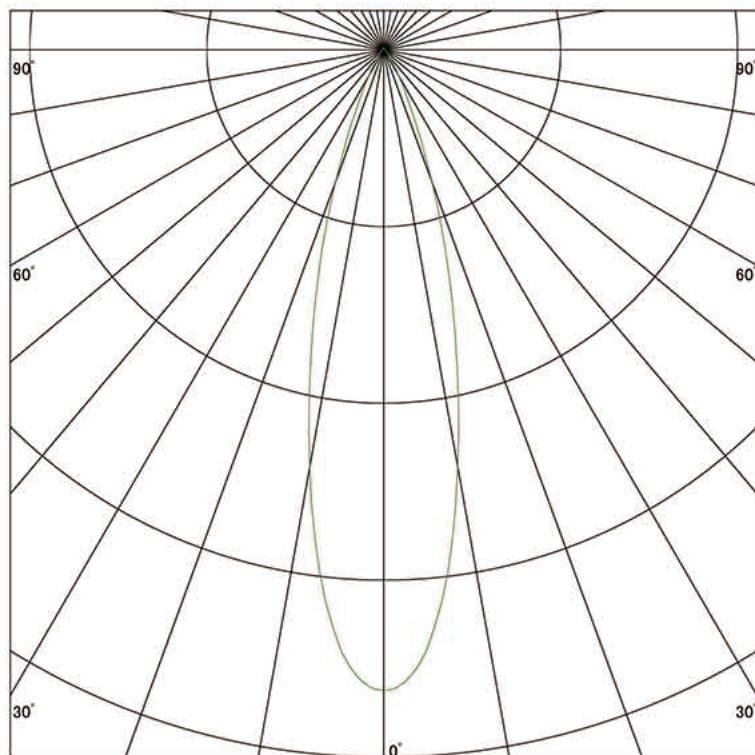

### 配光曲線

ライティング創

器具型番 SDL83002L-WW  
ランプ LED9.4W 3000K Ra90  
1/2ビーム角 27°

断面

スケーリング 1000 Cd  
2000  
3000  
4000

1000ルーメン当たりの光度値

### 水平面照度

ライティング創

器具型番 SDL83002L-WW  
ランプ LED9.4W 3000K Ra90  
ランプ光束 470 Lm  
1/2照度角 26°

断面

スケーリング 2000 Lx  
1000  
500  
200