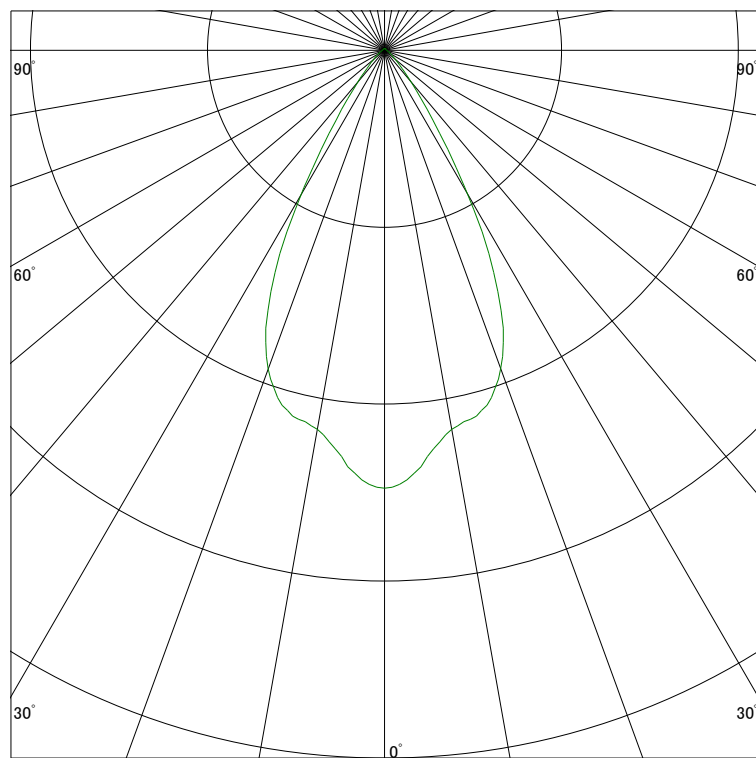

### 配光曲線

ライティング創

器具型番 SDL83002L-WE  
ランプ LED9.4W 3000K Ra90  
1/2ビーム角 55°

断面

スケーリング 500 Cd  
1000  
1500  
2000

1000ルーメン当たりの光度値

### 水平面照度

ライティング創

器具型番 SDL83002L-WE  
ランプ LED9.4W 3000K Ra90  
ランプ光束 328 Lm  
1/2照度角 48°

断面

スケーリング 500 Lx  
200  
100  
50