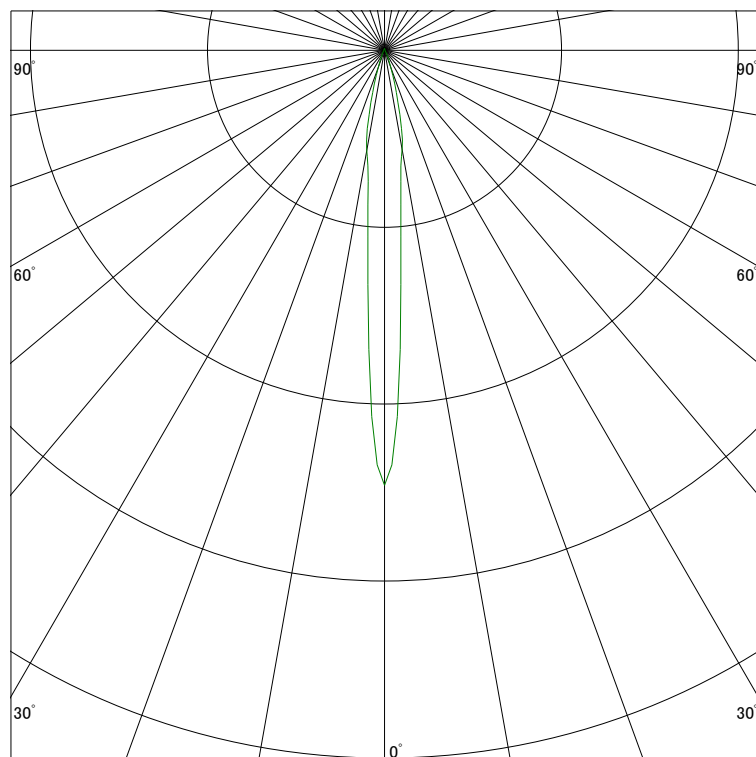

配光曲線

ライティング創

器具型番 SDL83002L-CV
ランプ LED9.4W 3000K Ra90
1/2ビーム角 9°

断面

スケーリング 5000 Cd
10000
15000
20000

1000ルーメン当たりの光度値

水平面照度

ライティング創

器具型番 SDL83002L-CV
ランプ LED9.4W 3000K Ra90
ランプ光束 359 Lm
1/2照度角 9°

断面

スケーリング 5000 Lx
2000
1000
500