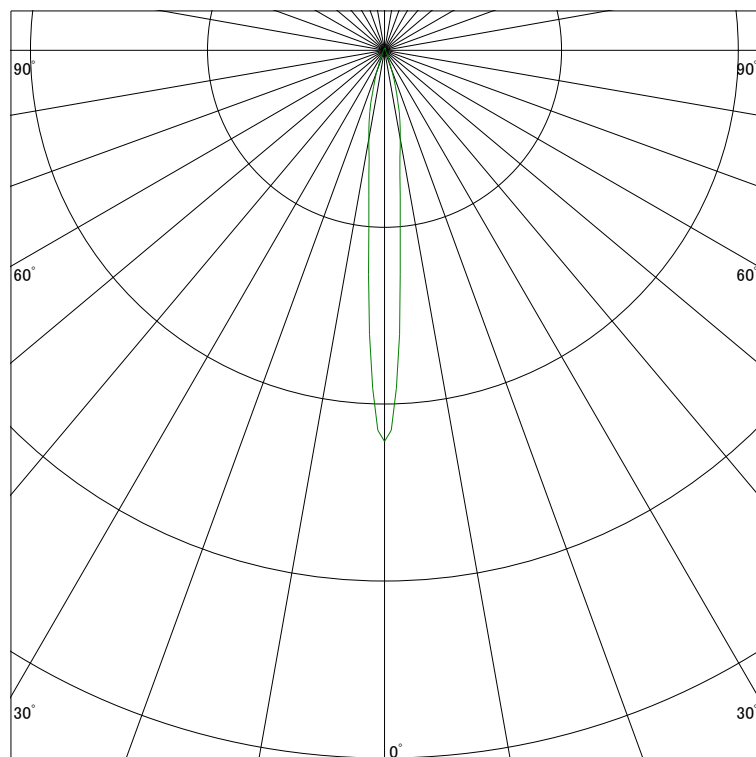

配光曲線

ライティング創

器具型番 SDL83002L-BV
ランプ LED9.4W 3000K Ra90
1/2ビーム角 9°

断面

スケーリング 5000 Cd
10000
15000
20000

1000ルーメン当たりの光度値

水平面照度

ライティング創

器具型番 SDL83002L-BV
ランプ LED9.4W 3000K Ra90
ランプ光束 400 Lm
1/2照度角 9°

断面

スケーリング 5000 Lx
2000
1000
500